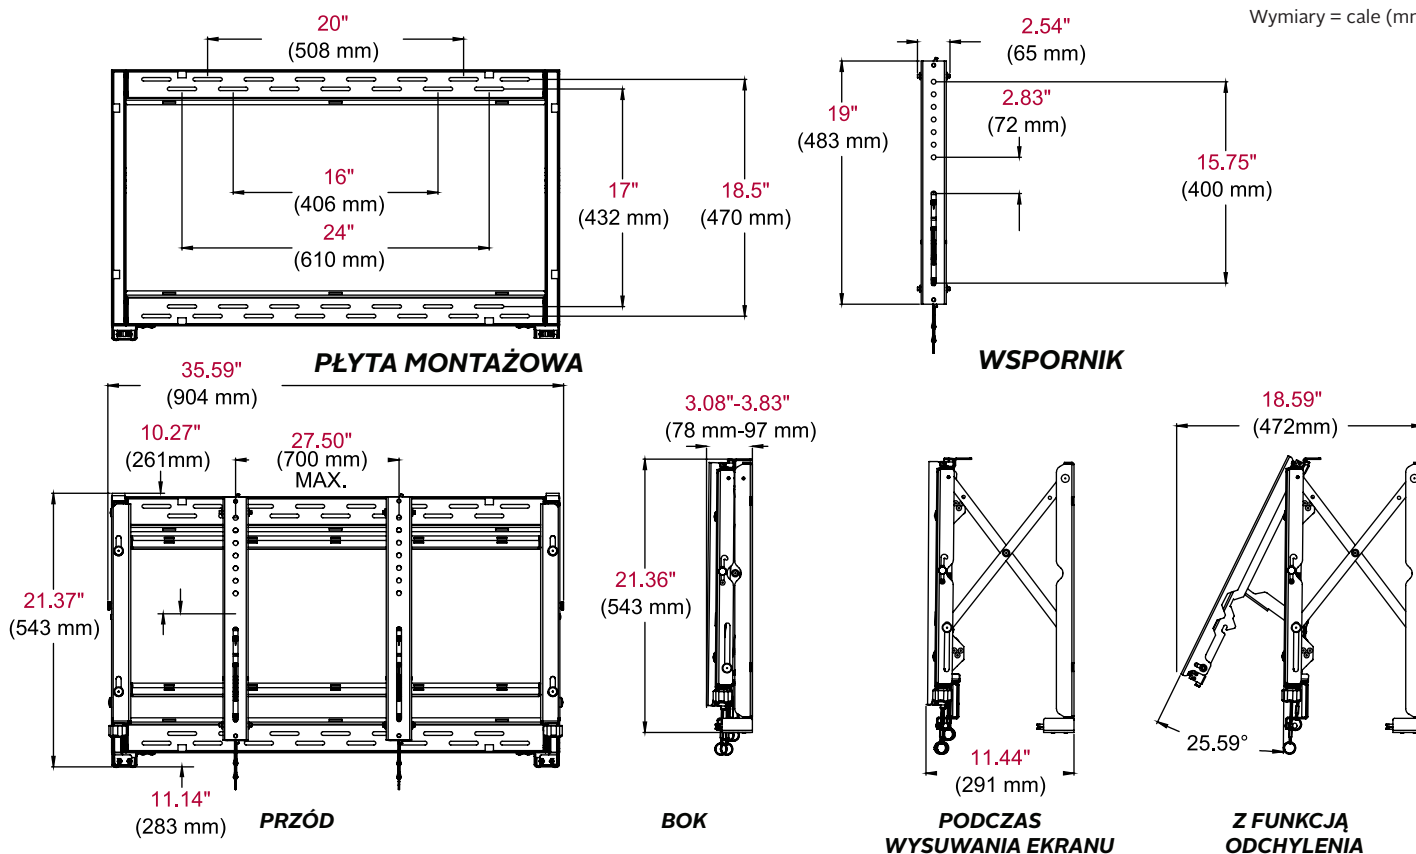

REGULOWANA LISTWA UCHWYTU
Dostosowana do ciężaru, umożliwia szybkie uwolnienie/ wysunięcie ekranu poprzez łagodny nacisk

z szybkim dostępem

Beznarzędziowa mikro-regulacja

Łączniki dystansowe do płyty montażowej (sprzedawane oddzielnie)

RoHS

MADE IN USA

DS-VW765-LQR do ściany video typu SmartMount – Full Service – Quick Release – montaż poziomy – od 46" do 65"

Specyfikacja techniczna

	WYMIARY (SZ X WYS X GŁ)	WAGA UCHWYTU	MAX. WAGA MONITORA	WYKOŃCZENIE	DOSTĘPNE KOLORY
DS-VW765-LQR	35.59" x 21.37" x 3.08"-3.83" (904 x 543 x 78-97mm)	35lb (15.9kg)	125lb (56.8kg)	Teksturowane	Czarny

Parametry opakowania

	WYMIARY (SZ X W X GŁ)	MASA RAZEM Z OPAKOWANIEM	KOD UPC	ZAWARTOŚĆ OPAKOWANIA	ILOŚĆ W OPAKOWANIU
DS-VW765-LQR	36.25" x 23.25" x 4.75" (921 x 591 x 121mm)	39lb (17.6kg)	735029300847	Kompletny uchwyt wraz z oprzyrządowaniem	1

Akcesoria

DS-VWS###: Wall Plate Alignment Spacers

Wymiary = cale (mm)

Informacje dla Architektów

Uchwyt do ściany video typu SmartMount – Full Service – Quick Release – montaż poziomy to uchwyt o symbolu DS-VW765-LQR i tak powinien być opisywany w każdej dokumentacji technicznej. Instalacja uchwytu powinna zostać przeprowadzona zgodnie z dokumentacją dostarczoną przez producenta