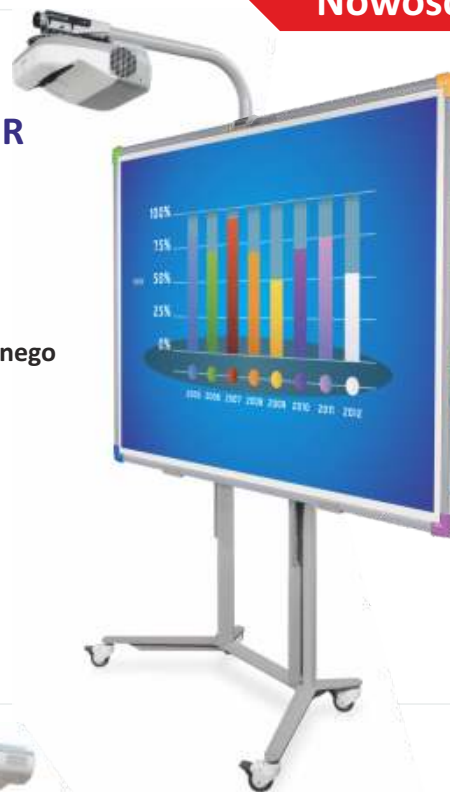

### Podstawa mobilna | 30NBMR

Prosta, wygodna podstawa mobilna do tablicy

z elektryczną regulacją wysokości.

Dostępna wersja systemu montażu ściennego z elektryczną regulacją wysokości.

**3790 zł**

brutto

### Podstawa mobilna | NBF1R

2w1

Solidna konstrukcja podstawy z elektryczną regulacją kąta pochylenia zawieszanej na niej tablicy.

Od pionu do poziomu.

Zintegrowane mocowanie do projektora umożliwia wygodną pracę zarówno w pionie na tablicy interaktywnej jak i w poziomie jak na stole interaktywnym.