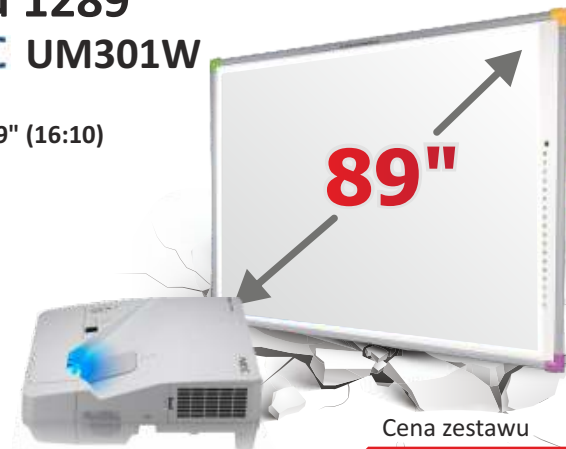

Tablica DualBoard 1289 + projektor NEC UM301W

- Powierzchnia robocza tablicy 89" (16:10)
- Projektor NEC UM301W o ultra krótkiej projekcji
- Uchwyt ścienny
- Oprogramowanie: Workspace