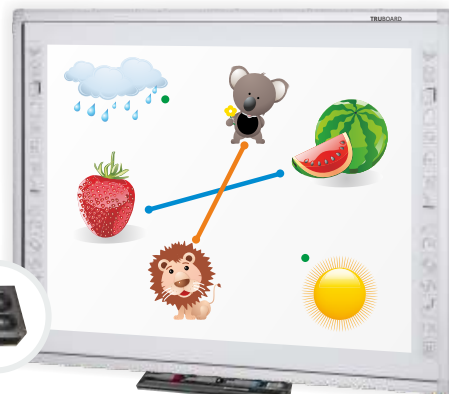

Przy zakupie z tablicą  **ZRÓB TO SAM!** w cenie 100 zł

POMOCNIK NAUCZYCIELA

Dostępne modele:

Newline TRUBOARD IR10-78 (78" 4:3)	<b>3190 zł brutto</b>
Newline TRUBOARD IR10-78P (78" 4:3) z półką interaktywną	<b>3290 zł brutto</b>

## Interaktywna półka \*

Zawiera **3 pisaki**, gumkę oraz wskaźnik teleskopowy. Półka **rozpoznaje kolor** podniesionego pisaka lub gumkę.

**Podniesienie dwóch pisaków** umożliwia uzyskanie efektu linii dwukolorowej.