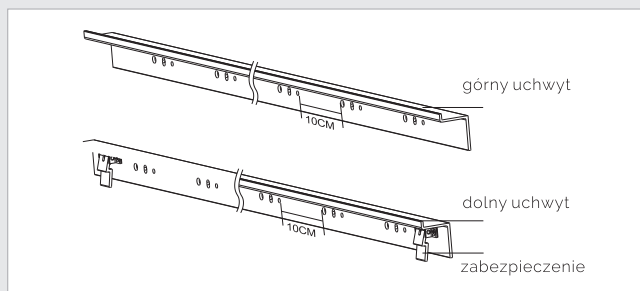

CHARAKTERYSTYKA

- Linia rezydencjonalna Premium
- Ekran stały, ścienny
- Dostępne formaty: 16:9
- Szerokości od 171 do 300 cm
- Powierzchnia projekcyjna rozpinana na ramie gwarantującej idealnie gładki obraz.
- Rama ekranu o szerokości 8cm obita czarnym aksamitem.
- Materiał projekcyjne: MW HD Movie, MG HD Movie

INSTALACJA

SPECYFIKACJA

Format obrazu	Przekątna obrazu (cale)	Obszar obrazu (mm)			Materiał	Parametry ramy (mm)			Opakowanie transportowe (mm)		
		W	x	H		szerokość ramy	L	A	L	W	H
16:9	79"	1710		960	MW HD Movie, MG HD Movie	80	1826	1080	1960	220	135
	93"	2030		1140		80	2197	1305	2323	215	184
	102"	2214		1245		80	2374	1405	2500	215	184
	107"	2346		1320		80	2506	1479	2634	215	184
	122"	2660		1490		80	2816	1654	2942	215	184
	138"	3000		1680		80	3104	1816	3230	215	184

UWAGA:

W związku ze stałym doskonaleniem produktu, niektóre parametry mogą się zmienić bez uprzedniej zapowiedzi. Dokładność pomiaru parametru L wynosi 5mm.

MATERIAŁY PROJEKCYJNE

Materiał	Współczynnik odbicia (gain)	Kąt odbicia	Waga (kg/m ²)	Grubość (mm)	Konstrukcja
MW HD Movie	1	160	0,426	0,35	PVC, 2-warstwowy, czarny tył
MG HD Movie	0,8	160	0,502	0,35	PVC, 2-warstwowy, czarny tył