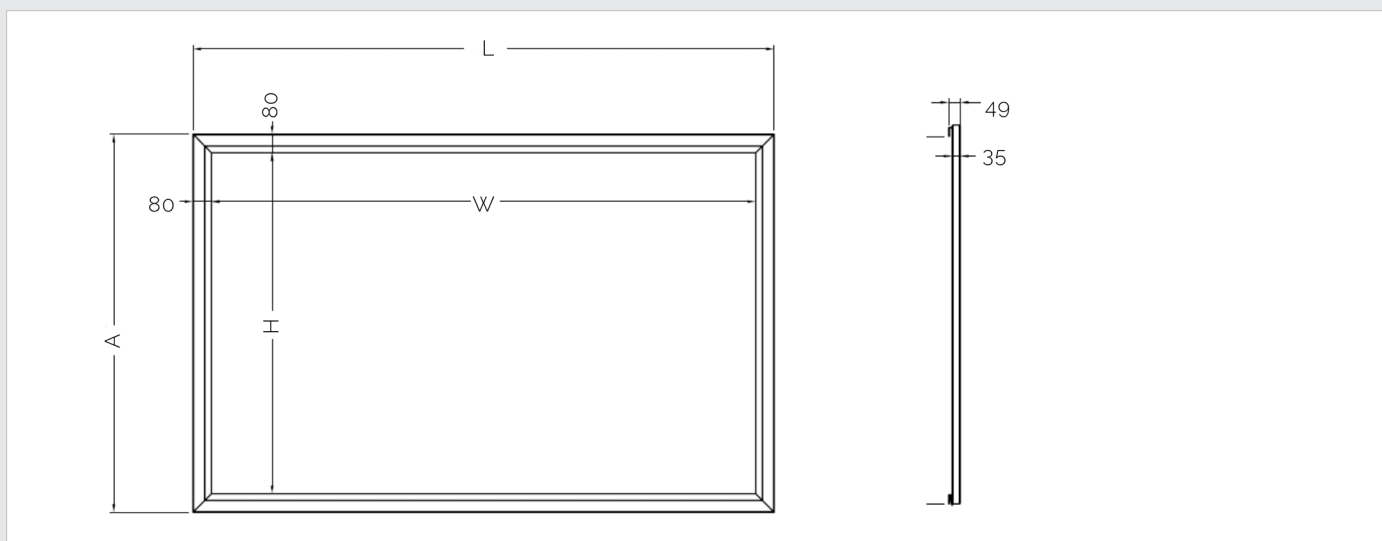

CHARAKTERYSTYKA

- Linia rezydencjonalna Premium
- Ekran stały, ścienny
- Dostępne formaty: 16:9
- Szerokości od 171 do 300 cm
- Powierzchnia projekcyjna rozpinana na ramie gwarantującej idealnie gładki obraz.
- Rama ekranu o szerokości 8cm obita czarnym aksamitem.
- Materiał projekcyjne: MW HD Movie, MG HD Movie

INSTALACJA

SPECYFIKACJA

Format obrazu	Przekątna obrazu (cale)	Obszar obrazu (mm)			Materiał	Parametry ramy (mm)			Opakowanie transportowe (mm)		
		W	x	H		szerokość ramy	L	A	L	W	H
16:9	79"	1710		960	MW HD Movie, MG HD Movie	80	1826	1080	1960	220	135
	93"	2030		1140		80	2197	1305	2323	215	184
	102"	2214		1245		80	2374	1405	2500	215	184
	107"	2346		1320		80	2506	1479	2634	215	184
	122"	2660		1490		80	2816	1654	2942	215	184
	138"	3000		1680		80	3104	1816	3230	215	184

UWAGA:

W związku ze stałym doskonaleniem produktu, niektóre parametry mogą się zmienić bez uprzedniej zapowiedzi. Dokładność pomiaru parametru L wynosi 5mm.

MATERIAŁY PROJEKCYJNE

Materiał	Współczynnik odbicia (gain)	Kąt odbicia	Waga (kg/m ²)	Grubość (mm)	Konstrukcja
MW HD Movie	1	160	0,426	0,35	PVC, 2-warstwowy, czarny tył
MG HD Movie	0,8	160	0,502	0,35	PVC, 2-warstwowy, czarny tył