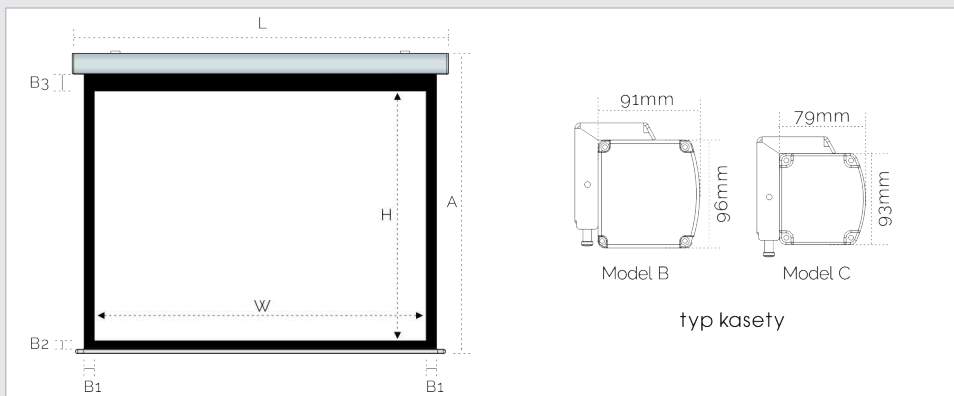

CHARAKTERYSTYKA

- Linia profesjonalna
- Ekran rozwijany ręcznie
- Dostępne formaty: 1:1, 4:3, 16:10, 16:9
- Szerokości od 152 do 282 cm
- Regulowany system mocowania ścienna-sufitowego
- Materiały projekcyjne: MW HD, MG HD (tylko w formacie 16:9)
- 5 cm czarna ramka oraz czarny pas rozbiegowy na wyposażeniu seryjnym

INSTALACJA

MOCOWANIE ŚCIENNO-SUFITOWE

ADAPTER DO PODWIESZENIA

SPECYFIKACJA

Format obrazu	Przekątna obrazu (cale)	Obszar obrazu (mm)			Czarne ramki (mm)			Materiał	Parametry kasety (mm)		A (mm)	Opakowanie transportowe (mm)		
		W	x	H	B1	B2	B3		L	typ kasety		L	W	H
11	86"	1520	1520	28	35	80	MW	1650	C	1753	1846	145	150	
	101"	1780	1780	23	35	80		1900	C	2013	2096	145	150	
	115"	2030	2030	50	40	80		2204	C	2578	2400	145	150	
	123"	2210	2210	50	40	80		2388	B	2432	2649	155	160	
	132"	2340	2340	47	40	80		2508	B	2578	2768	145	150	
43	86"	1710	1280	40	35	80	MW	1864	C	1513	2060	145	150	
	102"	2030	1520	50	60	80		2204	C	1778	2400	145	150	
	110"	2210	1660	50	40	80		2388	C	1878	2584	145	150	
	117"	2340	1750	47	40	80		2508	C	1993	2704	145	150	
	141"	2820	2100	50	40	80		2978	B	2363	3251	150	160	
16:10	81"	1710	1070	30	35	590	MW	1822	C	1811	2060	145	150	
	96"	2030	1270	50	60	378		2204	C	1823	2400	145	150	
	104"	2210	1380	50	40	360		2388	C	1878	2548	145	150	
	110"	2340	1460	47	40	358		2508	C	1978	2704	145	150	
16:9	79"	1710	960	30	35	700	MW, MG HD	1822	C	1811	2060	145	150	
	93"	2030	1140	50	60	500		2204	C	1823	2400	145	150	
	102"	2210	1250	50	40	500		2388	C	1903	2584	145	150	
	107"	2340	1320	47	40	500		2508	C	1978	2704	145	150	
	130"	2800	1590	50	40	300		B	2038	3251	150	160		

UWAGA:

W związku ze stałym doskonaleniem produktu, niektóre parametry mogą się zmienić bez uprzedniej zapowiedzi.

MATERIAŁY PROJEKCYJNE

Materiał	Współczynnik odbicia (gain)	Kąt odbicia	Waga (kg/m ²)	Grubość (mm)	Konstrukcja
MW	1	160	0.339	0.25	PVC/Fiberglass, 3-warstwowy, czarny tył
MG HD	0.8	160	0.525	0.4	PVC/Fiberglass, 3-warstwowy, czarny tył