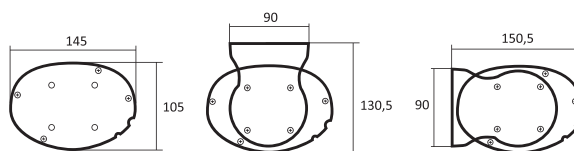

Format

1:1, 4:3, 16:9, 16:10

custom / auf Anfrage / inny, według projektu klienta

Available fabrics / erhältlichliche Projektionstücher / Dostępne powierzchnie

Clear Vision, Gray Pro, White Ice

Maximum width / maximale Breite / Maksymalna szerokość

300 cm

Housing color / Kasette (Gehäuse) Farbe / Kolor obudowy

anodized aluminium (standard) / eloxiertes Aluminium / anodowane aluminium

any from RAL palette / RAL-Palette / dowolny z palety RAL

Controllers / Steuerung / Sterowanie

IR/RS receiver / IR/RS-Empfänger / odbiornik IR/RS

download this page

Product code/ Produktcode/ Kod produktu	Format	Overall width/ Gesamtbreite/ Szerokość całkowita	Viewing width/ Nominale Breite/ Szerokość aktywna	Viewing height/ Nominale Höhe/ Wysokość aktywna	Nominal diagonal/ Nominale Diagonale/ Przekątna aktywna	Frame/ Schwarzer Rand/ Ramka	Black drop/ Schwarzer Vorlauf/ Czarny pas
		A	A	B			
BL.430.180	4:3	180	180	135	89	-	-
BL.430.200	4:3	200	200	150	98	-	-
BL.430.220	4:3	220	220	165	108	-	-
BL.430.240	4:3	240	240	180	118	-	-
BL.430.260	4:3	260	260	195	128	-	-
BL.430.280	4:3	280	280	210	138	-	-
BL.430.300	4:3	300	300	225	148	-	-
BL.169.180	16:9	180	180	101	81	-	-
BL.169.200	16:9	200	200	113	90	-	-
BL.169.220	16:9	220	220	124	99	-	-
BL.169.240	16:9	240	240	135	108	-	-
BL.169.260	16:9	260	260	146	117	-	-
BL.169.280	16:9	280	280	158	127	-	-
BL.169.300	16:9	300	300	169	136	-	-
BL.161.180	16:10	180	180	113	84	-	-
BL.161.200	16:10	200	200	125	93	-	-
BL.161.220	16:10	220	220	138	102	-	-
BL.161.240	16:10	240	240	150	111	-	-
BL.161.260	16:10	260	260	163	121	-	-
BL.161.280	16:10	280	280	175	130	-	-
BL.161.300	16:10	300	300	188	140	-	-