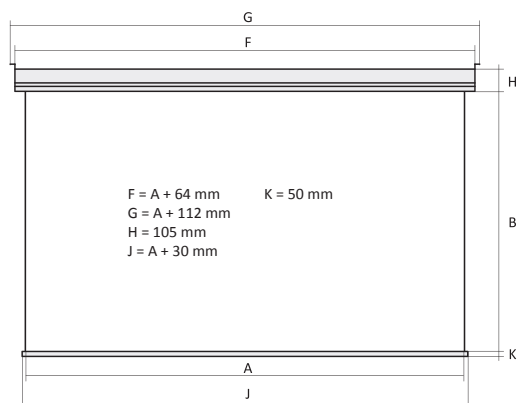

300 cm

Housing color / Kasette (Gehäuse) Farbe / Kolor obudowy

anodized aluminium (standard) / eloxiertes Aluminium / anodowane aluminium

any from RAL palette / RAL-Palette / dowolny z palety RAL

Controllers / Steuerung / Sterowanie

IR/RS receiver / IR/RS-Empfänger / odbiornik IR/RS

download this page

Product code/ Produktcode/ Kod produktu	Format	Overall width/ Gesamtbreite/ Szerokość całkowita	Viewing width/ Nominale Breite/ Szerokość aktywna	Viewing height/ Nominale Höhe/ Wysokość aktywna	Nominal diagonal/ Nominale Diagonale/ Przekątna aktywna	Frame/ Schwarzer Rand/ Ramka	Black drop/ Schwarzer Vorlauf/ Czarny pas
		A	A	B			
BL.430.180	4:3	180	180	135	89	-	-
BL.430.200	4:3	200	200	150	98	-	-
BL.430.220	4:3	220	220	165	108	-	-
BL.430.240	4:3	240	240	180	118	-	-
BL.430.260	4:3	260	260	195	128	-	-
BL.430.280	4:3	280	280	210	138	-	-
BL.430.300	4:3	300	300	225	148	-	-
BL.169.180	16:9	180	180	101	81	-	-
BL.169.200	16:9	200	200	113	90	-	-
BL.169.220	16:9	220	220	124	99	-	-
BL.169.240	16:9	240	240	135	108	-	-
BL.169.260	16:9	260	260	146	117	-	-
BL.169.280	16:9	280	280	158	127	-	-
BL.169.300	16:9	300	300	169	136	-	-
BL.161.180	16:10	180	180	113	84	-	-
BL.161.200	16:10	200	200	125	93	-	-
BL.161.220	16:10	220	220	138	102	-	-
BL.161.240	16:10	240	240	150	111	-	-
BL.161.260	16:10	260	260	163	121	-	-
BL.161.280	16:10	280	280	175	130	-	-
BL.161.300	16:10	300	300	188	140	-	-