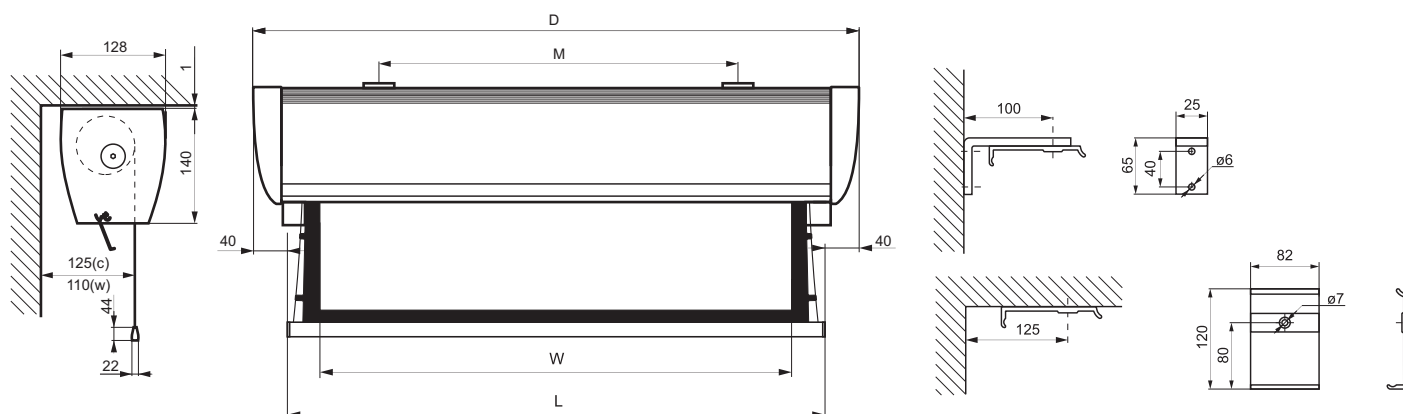

Format obrazu	Wymiary		Obramowanie		Długość obudowy ekranu	Przekątna obrazu BB, BT	Odległość uchwytów	Zestaw do instalacji w suficie podwieszonym	Waga	Opakowanie transportowe
	Szer. obrazu	Obszar obrazu BB, BT	Typ BB	Typ BT						
	W [cm]	w x h [cm]			D [cm]	[cale]	M [cm]		[kg]	[cm]
4:3	180	180 x 135	+	+	222,0	84	95 - 175	INC KIT2	9,80	230 x 18 x 18
4:3	210	210 x 160	+	+	257,0	98	110 - 205	INC KIT3	11,70	260 x 18 x 18
4:3	240	240 x 180	+	+	285,0	113	125 - 235	INC KIT4	13,90	290 x 18 x 18
4:3	270	270 x 202	+	-	319,0	128	140 - 265	INC KIT5	15,60	320 x 18 x 18
16:9	180	180 x 102	+	+	204,8	77	95 - 175	INC KIT2	9,50	230 x 18 x 18
16:9	210	210 x 119	+	+	236,3	90	110 - 205	INC KIT3	11,30	260 x 18 x 18
16:9	240	240 x 135	+	+	268,0	104	125 - 235	INC KIT4	13,50	290 x 18 x 18
16:9	270	270 x 152	+	+	302,3	117	140 - 265	INC KIT5	15,00	320 x 18 x 18
16:10	180	180 x 113	+	+	205,8	79	95 - 175	INC KIT2	9,70	230 x 18 x 18
16:10	210	210 x 131	+	+	237,3	93	110 - 205	INC KIT3	11,50	260 x 18 x 18
16:10	240	240 x 150	+	+	269,0	107	125 - 235	INC KIT4	13,70	290 x 18 x 18
16:10	270	270 x 169	+	+	303,3	121	140 - 265	INC KIT5	15,30	320 x 18 x 18