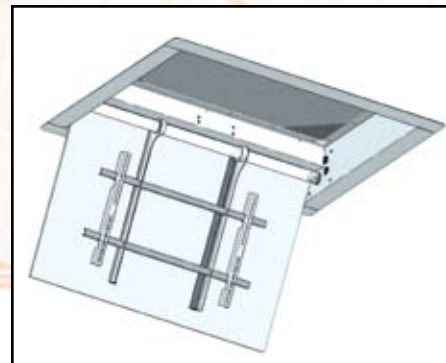

Winda CP-lift®

Zawsze, kiedy chcesz

TV plazmowy wysuwany z sufitu?
Właśnie TAK. Korzystaj z nowoczesnych rozwiązań i automatyki, które mają służyć Tobie. Winda sufitowa CP-Lift wysunie plazmę z sufitu po naciśnięciu guzika pilota. Wszystko aby czuć się wyjątkowo. Niech Twoja sypialnia czy salon kąpielowy ma dodatkową magię.

Maksymalne wymiary monitora do windy CP-lift:
- W - 1205 mm
- H - 730 mm
- D - 125 mm

Zastosowanie:

- Sypialnie
- Apartamenty SPA
- Ekskluzywne apartamenty
- Salony kąpielowe
- Puby i niskie wnętrza

Funkcjonalność

Winda CP-lift otwiera nowe możliwości aranżacji wnętrz. Telewizor jest niewidoczny ponad sufitem, a po naciśnięciu pilota wysunie i zatrzyma plazmę w komfortowej pozycji. Winda sufitowa CP-Lift wymaga naprawdę mało miejsca nad sufitem.

Instalacja

Winda zajmuje mało miejsca nad sufitem, a umożliwi montaż TV do szer. 120,5 cm - TV 46". Instalacja windy i plazmy jest wyjątkowo łatwa. Proste podłączenie i programowanie gwarantuje wyjątkowy efekt.