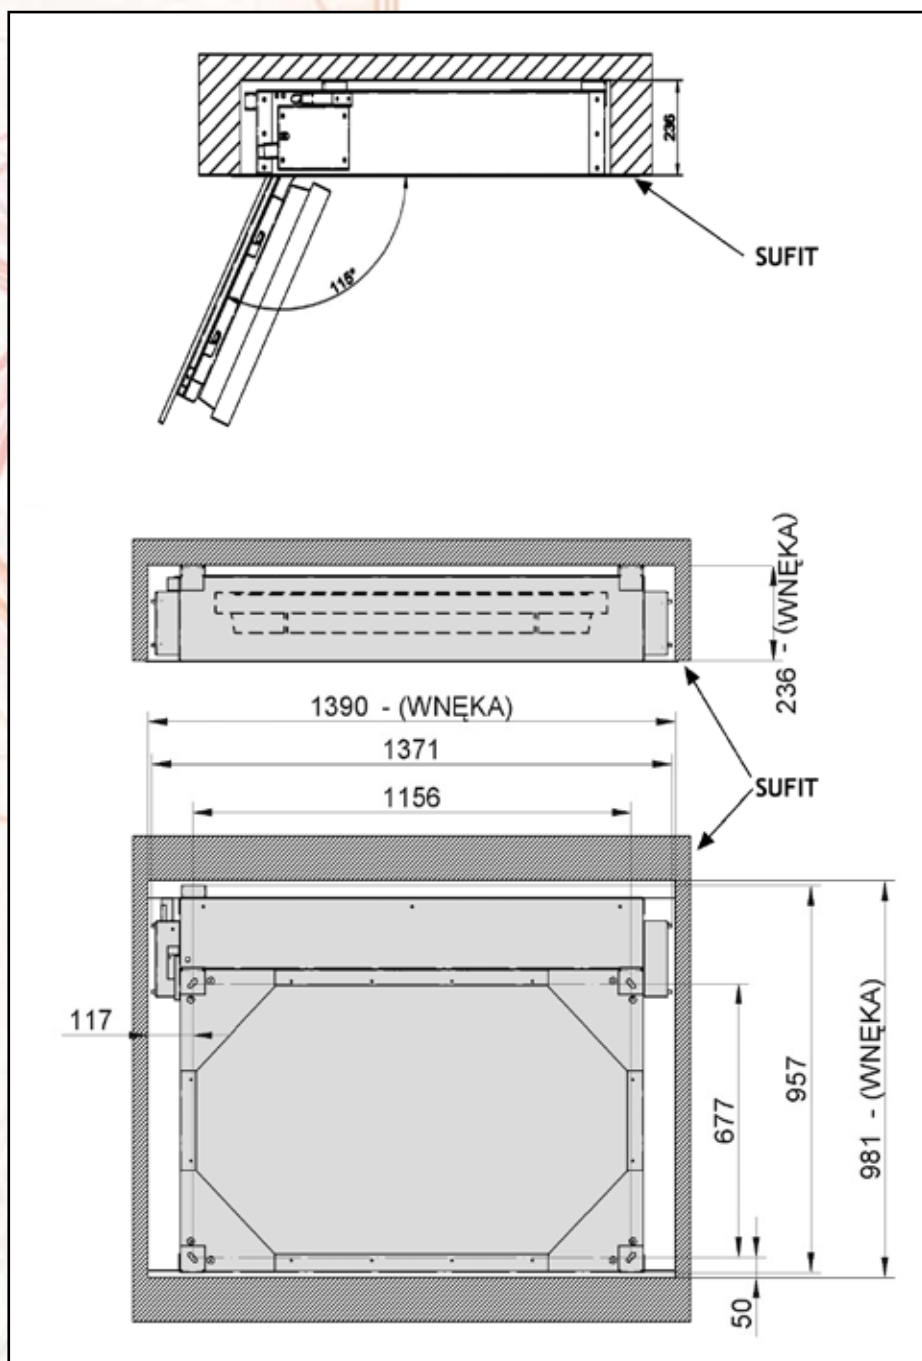

Maksymalne wymiary monitora do windy CP-lift:
- W - 1205 mm
- H - 730 mm
- D - 125 mm

Zastosowanie:

- Sypialnie
- Apartamenty SPA
- Ekskluzywne apartamenty
- Salony kąpielowe
- Puby i niskie wnętrza

Funkcjonalność

Instalacja

Winda zajmuje mało miejsca nad sufitem, a umożliwi montaż TV do szer. 120,5 cm - TV 46". Instalacja windy i plazmy jest wyjątkowo łatwa. Proste podłączenie i programowanie gwarantuje wyjątkowy efekt.