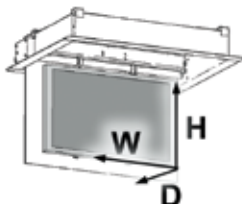

Maksymalne wymiary monitora do windy CP-lift:
- W - 1205 mm
- H - 730 mm
- D - 125 mm

Zastosowanie:

- Sypialnie
- Apartamenty SPA
- Ekskluzywne apartamenty
- Salony kąpielowe
- Puby i niskie wnętrza

Funkcjonalność

Winda CP-lift otwiera nowe możliwości aranżacji wnętrz. Telewizor jest niewidoczny ponad sufitem, a po naciśnięciu pilota wysunie i zatrzyma plazmę w komfortowej pozycji. Winda sufitowa CP-Lift wymaga naprawdę mało miejsca nad sufitem.