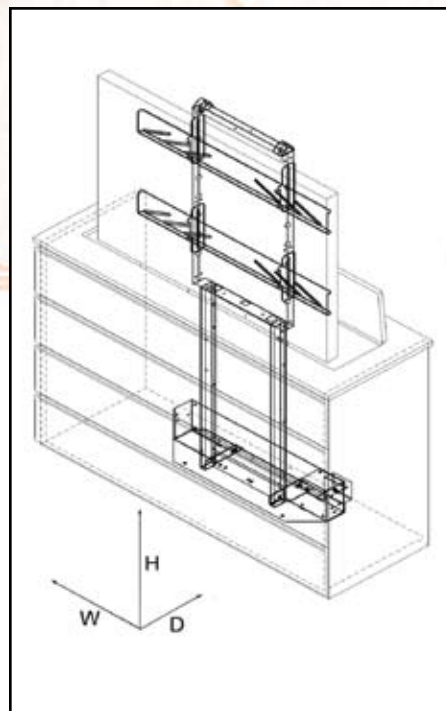

## Instalacja

Wybierz mebel a my umożliwimy ci zainstalowanie telewizora do windy V-Lift, zachowując funkcjonalność mebla.

V-Lift to rozwiązanie do każdego modelu i marki TV plazmowego i LCD.

Nazwa	V-lift
Całkowite wymiary windy	W - 856 mm D - 214 mm H - 783 mm
Wymiary zespołu ruchomego	W - 405 mm D - 77 mm H - 783 mm
Wymiary otworu w blacie	D = 77 mm + D TV + 15 mm W = W TV + 15 mm
Wielkość ekranu	od 26" do 46"
Udźwig	do 70 kg
Waga	36 kg
Napęd	Somfy
Zasilanie	230 V / 50 Hz
Pobór prądu	180 W
Powtarzalność ruchu windy	do 0,8 mm
Sterowanie	<ul style="list-style-type: none"> <li>• RS-232</li> <li>• włącznik klawiszowy</li> <li>• TRIGGER 12V</li> <li>• podczerwień</li> <li>• radiowo</li> </ul>
Uchwyt do telewizora	(W x H) - 856 x 600 mm
Otwory mocujące windę do mebla	∅10mm
Zabezpieczenia	przeciążeniowe i termiczne
Cicha praca	42dB
W zestawie	<ul style="list-style-type: none"> <li>• kompletna winda</li> <li>• włącznik klawiszowy</li> <li>• zestaw montażowy</li> <li>• instrukcja montażu</li> </ul>
Gwarancja	5 lat
Produkcja	VIZ-ART Polska