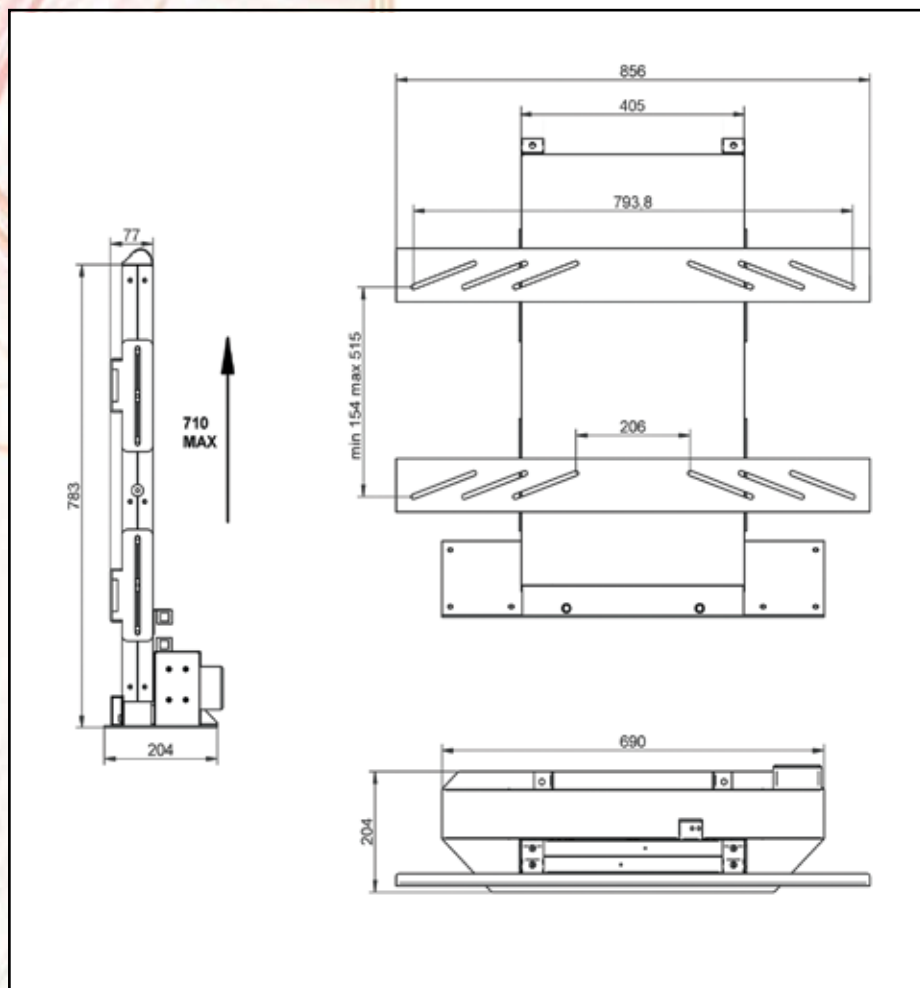

## Instalacja

Wybierz mebel a my umożliwimy ci zainstalowanie telewizora do windy V-Lift, zachowując funkcjonalność mebla.

V-Lift to rozwiązanie do każdego modelu i marki TV plazmowego i LCD.

Nazwa	V-lift
Całkowite wymiary windy	W - 856 mm D - 214 mm H - 783 mm
Wymiary zespołu ruchomego	W - 405 mm D - 77 mm H - 783 mm
Wymiary otworu w blacie	D = 77 mm + D TV + 15 mm W = W TV + 15 mm
Wielkość ekranu	od 26" do 46"
Udźwig	do 70 kg
Waga	36 kg
Napęd	Somfy
Zasilanie	230 V / 50 Hz
Pobór prądu	180 W
Powtarzalność ruchu windy	do 0,8 mm
Sterowanie	<ul style="list-style-type: none"> <li>• RS-232</li> <li>• włącznik klawiszowy</li> <li>• TRIGGER 12V</li> <li>• podczerwień</li> <li>• radiowo</li> </ul>
Uchwyt do telewizora	(W x H) - 856 x 600 mm
Otwory mocujące windę do mebla	∅10mm
Zabezpieczenia	przeciążeniowe i termiczne
Cicha praca	42dB
W zestawie	<ul style="list-style-type: none"> <li>• kompletna winda</li> <li>• włącznik klawiszowy</li> <li>• zestaw montażowy</li> <li>• instrukcja montażu</li> </ul>
Gwarancja	5 lat
Produkcja	VIZ-ART Polska