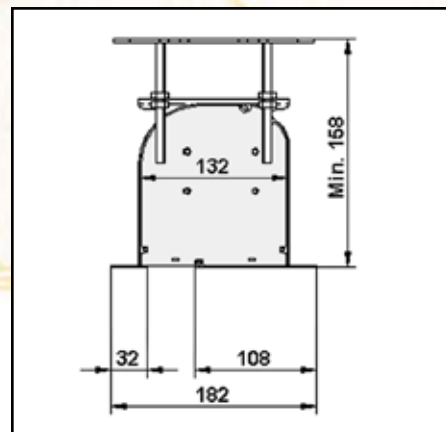

Szerokość	Dostępność		Wysokość Black Border (cm)	
	Matt White	Cine Grey	Matt White	Cine Grey
URAN TENSION 184	•	•	10-40	10-40
URAN TENSION 204	•	•	10-40	10-40
URAN TENSION 224	•	•	10-50	10-50
URAN TENSION 264	•	•	10-60	10-20
URAN TENSION 284	•	•	10-60	10
URAN TENSION 334	•	○	10-50	-
URAN TENSION 364	•	○	10-50	-

Widok z góry

EKRAN O PODSTAWIE (D2)	WYMIAR (mm)							
	D1	D2	D3	D4	D5	D6	D7	D8
1 840	2059	1840	2030	2079	2131	2089	1740	1305
2 040	2259	2040	2230	2279	2331	2289	1940	1455
2 240	2459	2240	2430	2479	2531	2489	2140	1605
2 640	2859	2640	2830	2879	2931	2889	2540	1905
2 840	3059	2840	3030	3079	3131	3089	2740	2055
3 340	3559	3340	3530	3579	3631	3589	3240	2430
3 640	3859	3640	3830	3879	3931	3889	3540	2655