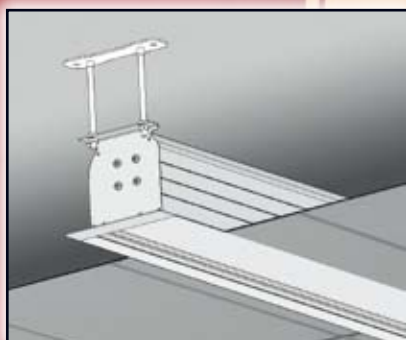

Ekrany

URAN

TENSION[®]

Elegance

Ekrany linii URAN TENSION z napinaczami powierzchni cenione są w designerskich wnętrzach, gdzie ważny jest styl, a komfort nie pozostaje obojętny. Ekrany w formacie VIDEO 4:3 zabudowane ponad sufitem zapewniają wolną przestrzeń. Ciesz się KINEM i perfekcją idealnego ekranu.

• - w stałej ofercie; ○ - na zamówienie specjalne;

podczas projekcji. Cechuje go szybkie zwijanie oraz cicha praca silnika SOMFY. System napinaczy ekranu zapewnia idealnie równą powierzchnię projekcyjną. Wybór rodzaju powierzchni projekcyjnej i wielkości ekranu według oczekiwań użytkownika - personalizacja jest gwarancją otrzymania ekranu „na miarę”.

Instalacja

Prosta instalacja obudowy ponad sufitem podwieszanym. Obudowa ekranu URAN zapewnia wyjątkowo łatwy dostęp do konania ustawień lub serwisu. Zastosowanie odbiornika IR umożliwi podłączenie ekranu do systemu Centralnego Sterowania.