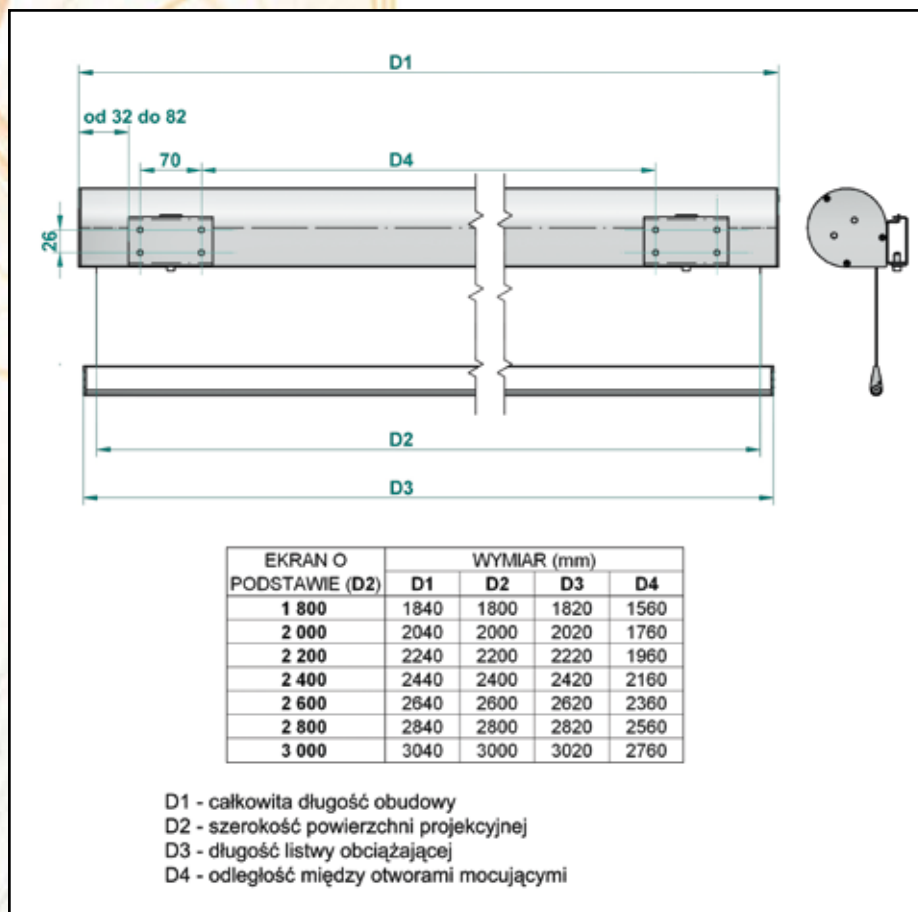

Produkcja wykonywana w Polsce. Nie importujemy produktów z Azji.

Bezpieczeństwo użytkowania dla dzieci i osób starszych.

Produkty wykonywane przez osoby dorosłe. Nie popieramy pracy dzieci.

Nazwa	WENUS Plus
Obudowa	aluminiowa, biała
Przekrój obudowy	kształt kropli (W 9 cm x H 9 cm)
Instalacja	• sufit • ściana
Powierzchnia ekranu	White Vision
Odblśnienie światła	1,0 Gain
Ciężar materiału	500 g / m ²
Kąt odbicia światła	150°
Grubość materiału	0,32 mm
Proporcje	• 1:1 • 4:3 • 16:9
Tył ekranu	biały
Zasilanie	230 V / 50 Hz
Cicha praca	42 dB
Tłumik drgań	w standardzie
Opcjonalnie	sterownik bezprzewodowy
W zestawie	• ekran • zestaw montażowy • włącznik klawiszowy • instrukcja
Gwarancja	5 lat
Produkcja	VIZ-ART Polska