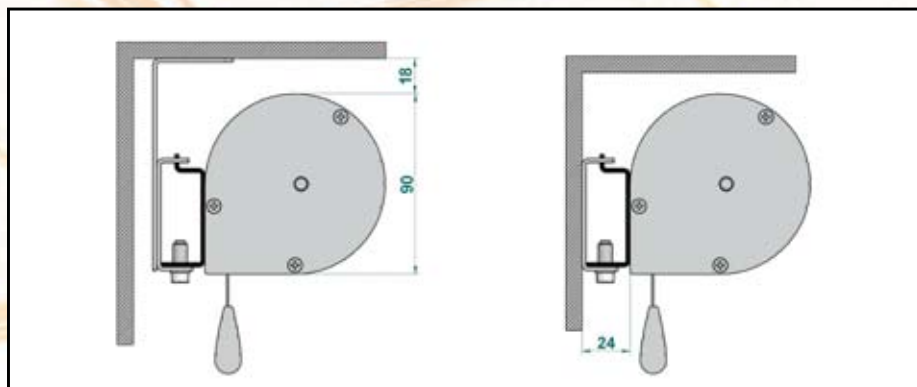

Ekran

WENUS[®] Plus

Kropka nad "i"

WENUS Plus posiada wyjątkowy kształt kropki.
Wyjątkowa pod każdym względem.
Łatwy w montażu i perfekcyjny w użyciu.
WENUS Plus o doskonałym kształcie pozwoli na instalację
w dogodnym dla Ciebie miejscu.
WENUS Plus jest optymalny od obudowy do listwy
w kształcie kropki.

szerokość	Square 1:1	Video 4:3	Cine 16:9
WENUS Plus 180	•	•	•
WENUS Plus 200	•	•	•
WENUS Plus 220	•	•	•
WENUS Plus 240	•	•	•
WENUS Plus 260	•	•	•
WENUS Plus 280	○	•	•
WENUS Plus 300	○	•	•

- - w stałej ofercie; ○ - w modelach JOWISZ;