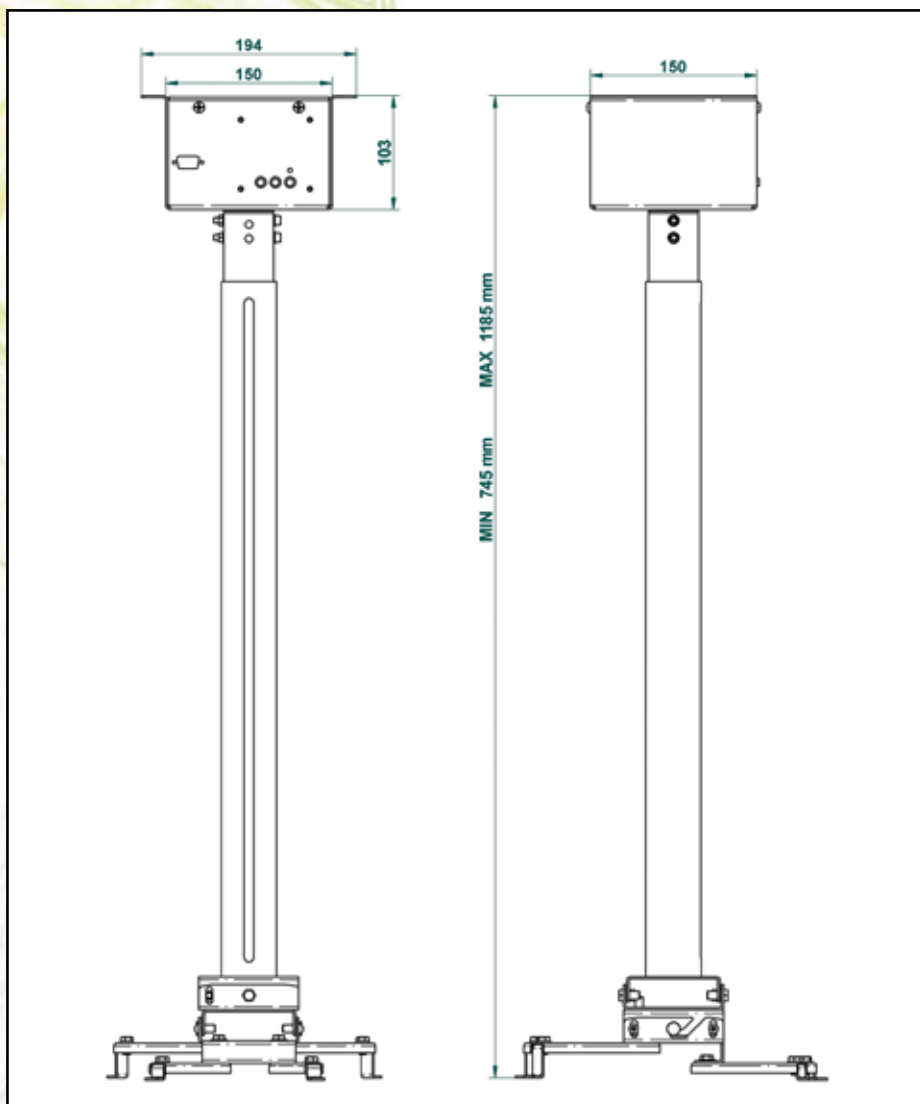

Zalety produktu:

- precyzja pracy i programowania
- kompatybilność z większością projektorów
- uniwersalna, stabilna konstrukcja
- jedyny na rynku
- system prowadzenia i ukrycia kabli

Zastosowanie

Uchwyt LEADER Motion Mount 74-118 jest doskonały do wszystkich modeli projektorów. Autorski system regulacji uchwytu pozwala umieścić projektor w każdej realizacji.

Funkcjonalność

LEADER Motion Mount 74-118 z wysięgnikiem zapewnia perfekcyjne ustawienie obrazu i stabilność projektora.

Miejsca użytkowania:

- centra konferencyjne
- sale wykładowe, aule
- ekspozycje stałe
- wystawy, muzea

Nazwa	LEADER Motion Mount 74-118
Regulacja wysięgu	<ul style="list-style-type: none"> • płynna • zakres 74-118cm
Masa własna	5,4 kg
Udźwig	15 kg
Wykończenie	srebrno-popielaty lakier proszkowy
Nastawność	<ul style="list-style-type: none"> • góra/dół • prawo/lewo • pochylenie względem ekranu
Wymiary	<ul style="list-style-type: none"> • D - 150 mm • W - 194 mm • H - 745 mm
Przeźród instalacyjna	regulowana
Okablowanie	system prowadzenia kabli
Opcjonalnie sterowanie	<ul style="list-style-type: none"> • RS232 • Trigger 12V • Trigger 230 V • bezprzewodowo
Zasilanie	230 V / 50 Hz
Pobór mocy	15 W
W zestawie	<ul style="list-style-type: none"> • kompletny uchwyt • zestaw montażowy • szablon instalacyjny • instrukcja
Bezpieczeństwo	stabilny system instalacji
Gwarancja	2 lata
Produkcja	VIZ-ART Polska