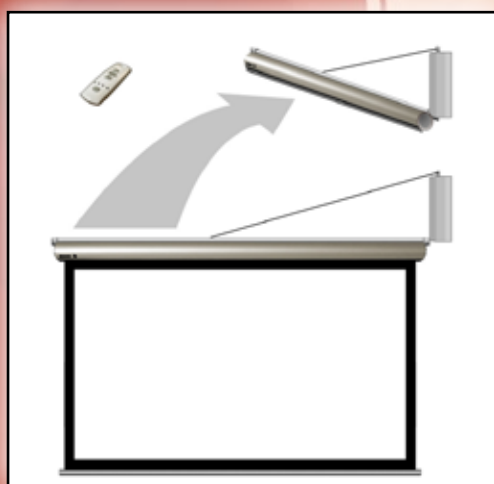

Winda

SCREEN-lift®

SCREEN-lift

System SCREEN-lift automatycznie odchyła ekran od ściany na czas projekcji, w kierunku widzów i uczestników spotkań. Po naciśnięciu pilota ekran odsuwany jest do ściany aby wewnątrz zawsze miała wolną przestrzeń.

Każdy wymiar i kolor. SCREEN-lift ma to, na co czekali projektanci AV i architekci.

VIZ-ART
AUTOMATION

www.viz-art.pl

Winda

SCREEN-lift®

Zastosowania

- kościoły i wnętrza sakralne,
- centra konferencyjne,
- zabytkowe salony,
- wnętrza o wysokich stropach,

Wygoda użytkowania

- odchyła ekran od ściany na czas projekcji (sterowanie pilotem),
- po skończonej projekcji odsuwa ekran do ściany,
- idealnie dopasowany się do wnętrza kościoła zachowując jego niepowtarzalny styl.

Instalacja

Winda SCREEN-lift montowana jest do ściany, zachowując funkcjonalność wnętrza. SCREEN-Lift to rozwiązanie do każdego modelu i marki ekranu elektrycznie rozwijanego.

Funkcjonalność

- system mechanizmu SCREEN-lift do montażu ekranu projekcyjnego we wnętrzach kościołów,
- ekran odchylany do widza na czas projekcji, aby wyświetlany obraz był widoczny podczas spotkań,
- po projekcji ekran przysuwa się do ściany nie zasłaniając prezbiterium,
- istotą systemu SCREEN-lift jest zachowanie stylu architektonicznego wnętrza,
- indywidualnie dobierany kolor aby pasował do kolorystyki kościoła,
- mechanizm SCREEN-lift do ekranów o szerokości do 400 cm.