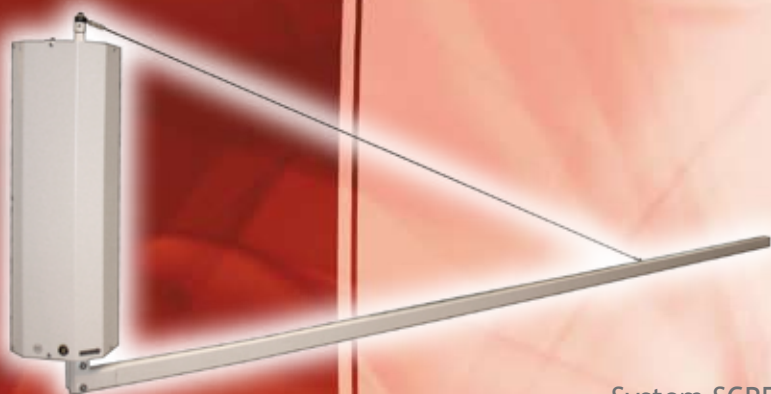

Winda

SCREEN-lift®

SCREEN-lift

System SCREEN-lift automatycznie odchyła ekran od ściany na czas projekcji, w kierunku widzów i uczestników spotkań. Po naciśnięciu pilota ekran odsuwany jest do ściany aby wewnątrz zawsze miała wolną przestrzeń.

Każdy wymiar i kolor. SCREEN-lift ma to, na co czekali projektanci AV i architekci.

VIZ-ART
AUTOMATION

www.viz-art.pl

Winda

SCREEN-lift®

Zastosowania

- kościoły i wnętrza sakralne,
- centra konferencyjne,
- zabytkowe salony,
- wnętrza o wysokich stropach,

Wygoda użytkowania

- odchyła ekran od ściany na czas projekcji (sterowanie pilotem),
- po skończonej projekcji odsuwa ekran do ściany,
- idealnie dopasowany się do wnętrza kościoła zachowując jego niepowtarzalny styl.

Instalacja

Winda SCREEN-lift montowana jest do ściany, zachowując funkcjonalność wnętrza. SCREEN-Lift to rozwiązanie do każdego modelu i marki ekranu elektrycznie rozwijanego.

Funkcjonalność

- system mechanizmu SCREEN-lift do montażu ekranu projekcyjnego we wnętrzach kościołów,
- ekran odchylany do widza na czas projekcji, aby wyświetlany obraz był widoczny podczas spotkań,
- po projekcji ekran przysuwa się do ściany nie zasłaniając prezbiterium,
- istotą systemu SCREEN-lift jest zachowanie stylu architektonicznego wnętrza,
- indywidualnie dobierany kolor aby pasował do kolorystyki kościoła,
- mechanizm SCREEN-lift do ekranów o szerokości do 400 cm.