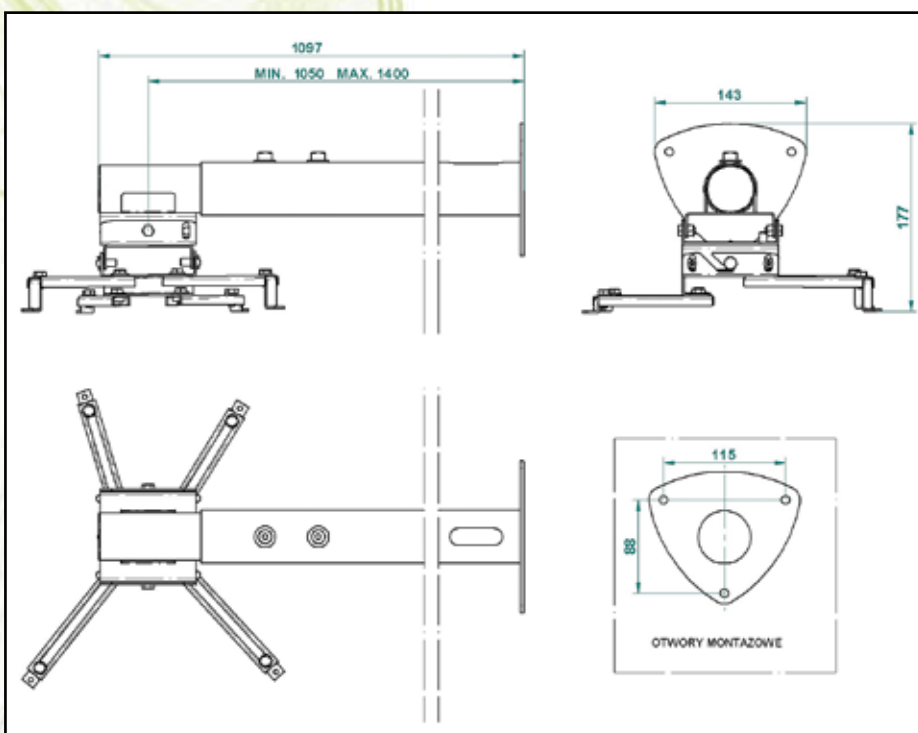

Uchwyt LEADER WALL Mount® 105-140

Opis produktu

Uchwyt LEADER Mount 65-140 zapewnia prostą instalację projektora do ściany oraz regulację urządzenia w każdej osi. To doskonałe rozwiązanie komfortowej i estetycznej instalacji projektora do ściany.

Funkcjonalność

LEADER Mount 65-140 z wysięgnikiem zapewnia perfekcyjne ustawienie obrazu i stabilność projektora.

Wygoda instalacji

Instalacja projektora do uchwytu LEADER WALL Mount 65-140 to komfort ustawień i prosty montaż.

System prowadzenia kabli w LEADER WALL Mount 65-140 gwarantuje eleganckie wykonanie instalacji. Uchwyt posiada płynną regulację wysięgu.

Miejsca użytkowania:

- galerie i teatry
- hotele, kluby
- szkoły i uczelnie
- wystawy, muzea

Nazwa	LEADER WALL Mount 105-140
Regulacja wysięgu	• płynna • zakres 105 - 140 cm
Masa własna	4,8 kg
Udźwig	15 kg
Wykończenie	srebrno-popielaty lakier proszkowy
Nastawność	• góra/dół • prawo/lewo • pochylenie względem ekranu
Wymiary	• D - 160 mm • W - 143 mm • H - 1097 mm
Przestrzeń instalacyjna	regulowana
Okablowanie	system prowadzenia kabli
W zestawie	• kompletny uchwyt • zestaw montażowy • szablon instalacyjny • instrukcja
Bezpieczeństwo	stabilny system instalacji
Gwarancja	2 lata
Produkcja	VIZ-ART Polska