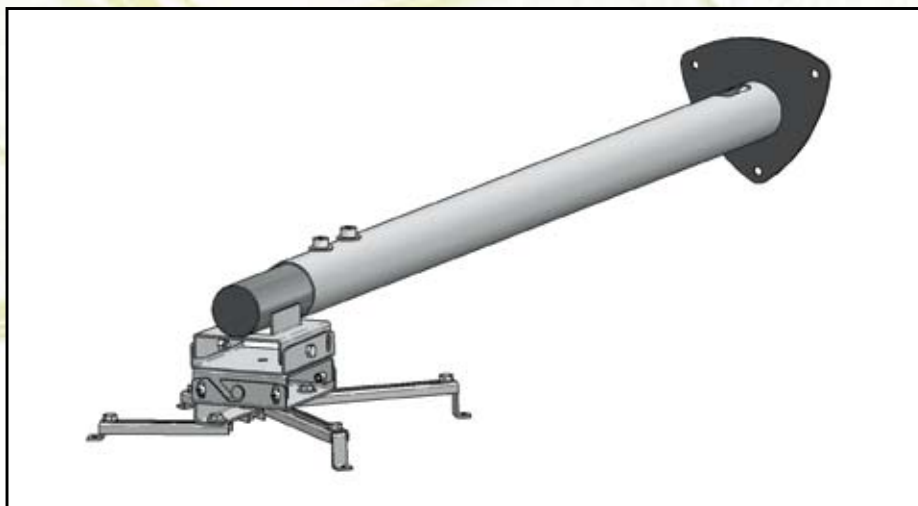

Uchwyt **LEADER WALL Mount**[®]

105-140

uznanie specjalistów

LEADER WALL Mount 105-140 to bezkonkurencyjny uchwyt ścienny z regulowanym wysięgnikiem właściwy do każdego modelu projektora. Gwarantuje on precyzję i komfort użytkowania w realizacjach z projektorem. LEADER WALL Mount 105-140 to autorskie połączenie doświadczenie z nowoczesnością.

Uchwyt LEADER WALL Mount® 105-140

Opis produktu

Uchwyt LEADER Mount 65-140 zapewnia prostą instalację projektora do ściany oraz regulację urządzenia w każdej osi. To doskonałe rozwiązanie komfortowej i estetycznej instalacji projektora do ściany.

Unikatowy system prowadzenia kabli, gwarantuje bezpieczeństwo projektora.

Zastosowanie

LEADER WALL Mount 65-140 jest doskonały do wszystkich modeli projektorów. Autorski system regulacji uchwytu pozwala umieścić projektor w każdej realizacji.

Funkcjonalność

LEADER Mount 65-140 z wysięgnikiem zapewnia perfekcyjne ustawienie obrazu i stabilność projektora.

Wygoda instalacji

Instalacja projektora do uchwytu LEADER WALL Mount 65-140 to komfort ustawień i prosty montaż.