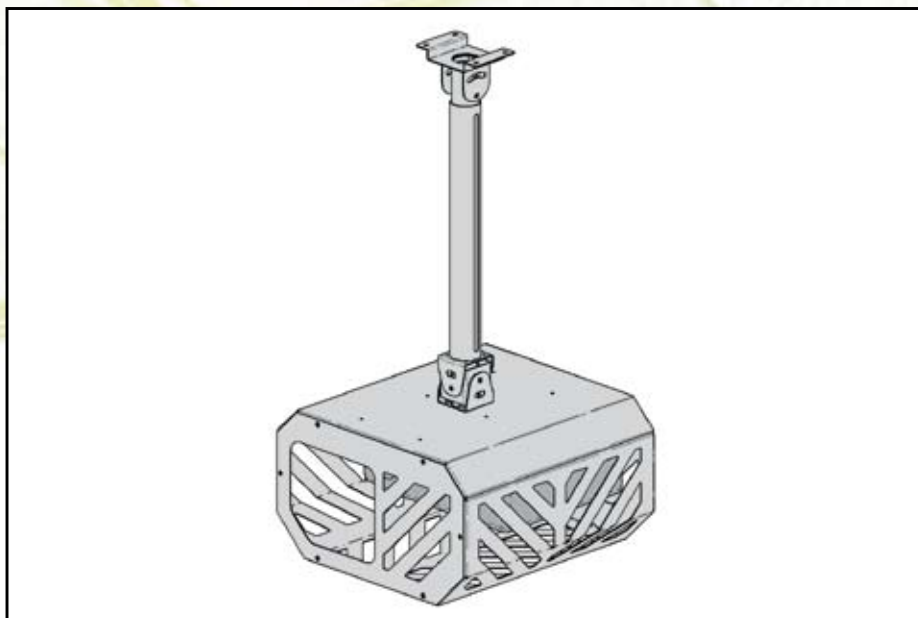

## Opis produktu

VIZBOX 72-116 zapewnia prostą instalację projektora do sufitu oraz regulację urządzenia w każdej osi. To doskonałe rozwiązanie komfortowej i estetycznej instalacji projektora do sufitu. System prowadzenia kabli zapewnia estetykę montażu. Obudowa z zainstalowanym projektorem, zamykana jest na klucz.

## Zastosowanie

VIZBOX 54-80 jest doskonały do wszystkich modeli projektorów. Autorski system regulacji uchwyty pozwala umieścić projektor w każdej realizacji.

## Funkcjonalność

VIZBOX 72-116 z wysięgnikiem podnosi bezpieczeństwo projektora. Uchwyt montażowy zapewnia perfekcyjne ustawienie obrazu i stabilność projektora.

## Wygoda instalacji

Instalacja projektora do uchwyty VIZBOX 72-116 to komfort ustawień i prosty montaż.

System prowadzenia kabli w VIZBOX 72-116 gwarantuje eleganckie wykonanie instalacji. Uchwyt posiada płynną regulację wysięgu.