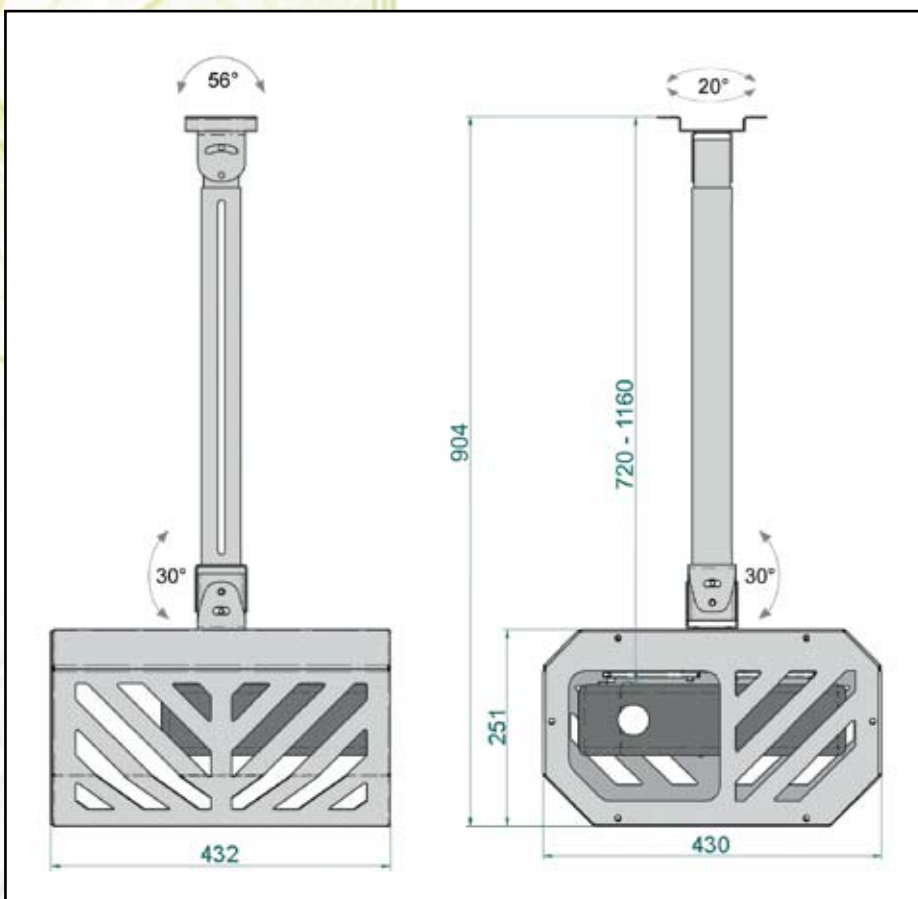

Nazwa	VIZBOX 72-116
Regulacja wysięgu	• płynna • zakres 72 - 116 cm
Masa własna	13 kg
Udźwig	15 kg
Wykończenie	srebrno-popielaty lakier proszkowy
Nastawność	• góra/dół • prawo/lewo • pochylenie względem ekranu
Wymiary	• D - 432 mm • W - 430 mm • H - 720/1160 mm
Przestrzeń instalacyjna	regulowana
Okablowanie	system prowadzenia kabli
W zestawie	• kompletny uchwyt • zestaw montażowy • szablon instalacyjny • instrukcja
Bezpieczeństwo	stabilny system instalacji
Gwarancja	2 lata
Produkcja	VIZ-ART Polska