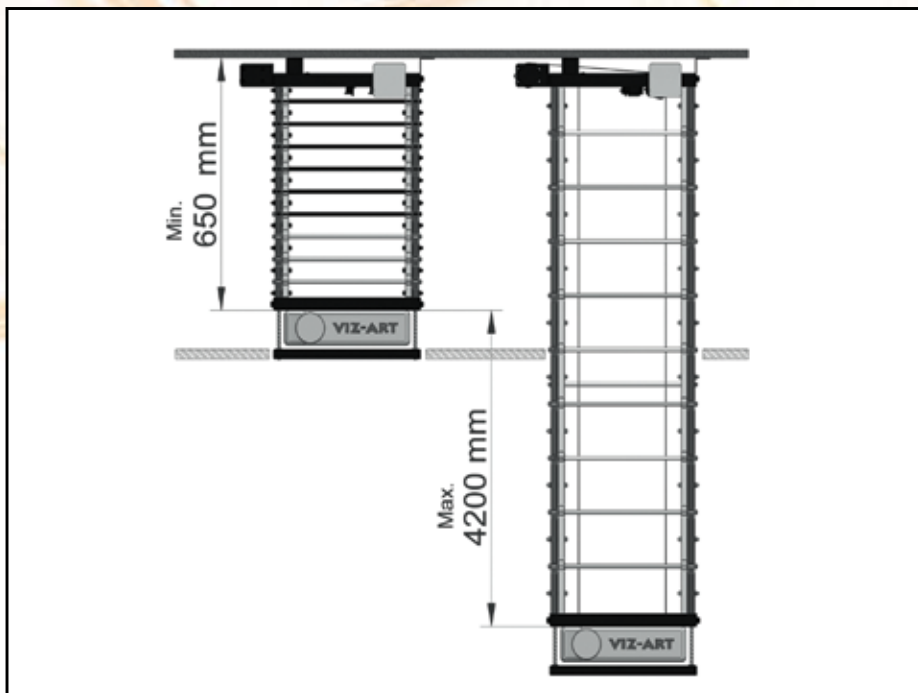

Winda SPAV® 60/4200

Przeznaczenie:

- minimalistyczne wnętrza, lofty
- Świątynie i zabytki
- sale koncertowe
- centra biznesowe
- Systemy Centralnego Sterowania

Zastosowania

Winda SPAV 60/4200 jest idealnym rozwiązaniem do wysokich wnętrz. Uznana przez projektantów tworzących z pasją.

Funkcjonalność

Winda SPAV 60/4200 to model o największych możliwościach na rynku