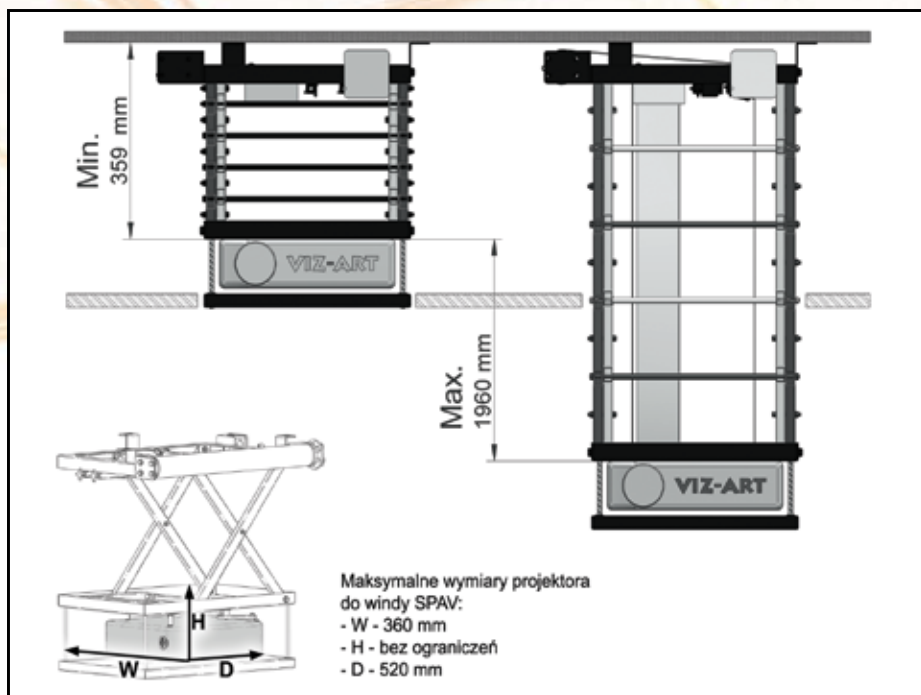

VIZ-ART
AUTOMATION
www.viz-art.pl

Winda SPAV[®] 60/1960

Przeznaczenie:

- Sale wykładowe
- Galerie, muzea, Kina
- Centra konferencyjne
- wysokie wnętrza
- Inteligentny Budynek

Zastosowania

Winda SPAV 60/1960 jest idealną propozycją do prestiżowych realizacji. Ustawienie wymaganej wysokości windy pozwala na projekcję w wielu wyjątkowych miejscach. Po zakończonej projekcji przywraca charakter i styl wnętrza.

Bezpieczeństwo użytkowania dla dzieci i osób starszych.

Produkty wykonywane przez osoby dorosłe. Nie popieramy pracy dzieci.

Funkcjonalność

Winda SPAV wysunie projektor do 196 cm gdy tego potrzebujesz, a po projekcji ukryje go ponad sufitem. Doskonała do każdego modelu projektora.

Instalacja

Prosta instalacja windy SPAV 60/1960 gwarantuje pewność projekcji oraz 100 % bezpieczeństwo projektora przed kradzieżą.

Nazwa	Winda SPAV 60/1960
Wysięg	1960 mm
Udźwig	60 kg
Masa własna	40,6 kg
Gabaryt windy	• D 658 mm • W 527 mm
Przeźren instalacyjna	359 mm + H projektora
Regulacja nastawień	• 3 płaszczyzny • wyłączniki krańcowe - góra / dół
Sterowanie	• włącznik klawiszowy • opcja: IR, RC, TRIGGER
Zasilanie	230 V / 50 Hz
Pobór mocy	100 W
Ciągła praca silnika	4 minuty
Napęd	• SOMFY, • cicha praca 42dB
Kolor	czarny
Montaż	• 3 punktowy stabilny system
W zestawie	• adapter do projektora • ramka sufitowa • włącznik klawiszowy • szablon instalacyjny • instrukcja montażu • zestaw montażowy
Bezpieczeństwo	• zabezpieczenie termiczne, przeciążeniowe • hamulec bezpieczeństwa
Gwarancja	5 lat
Produkcja	VIZ-ART Polska