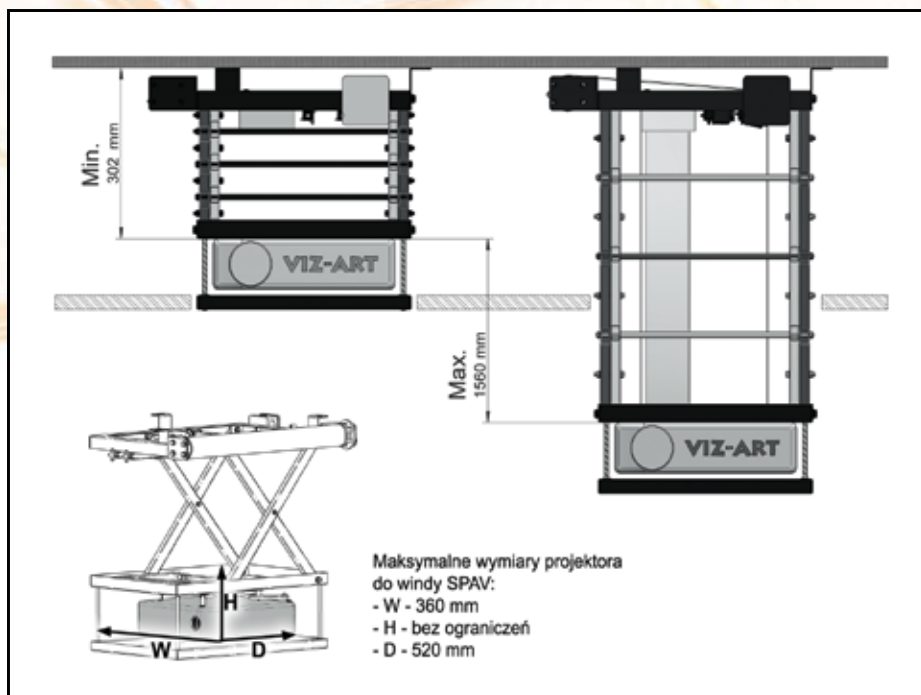

Winda SPAV® 60/1560

wyznaczają trendy

Wysokie wnętrza, kamienice?
Projekcja w pałacowych zabytkach?
Proszę bardzo. Wskaż miejsce, a SPAV 60/1560
zagwarantuje tam idealną projekcję. Po zakończonej
projekcji SPAV ukryje projektor ponad sufitem.
Zabytkowe wnętrza i sala balowa znowu będzie kusić
niepowtarzalnym klimatem.

Winda SPAV® 60/1560

Przeznaczenie:

- Pałace, zabytkowe wnętrza
- Sale konferencyjne
- Galerie, muzea, Kina
- Inteligentny Budynek

Zastosowania

Winda SPAV 60/1560 pozwala wprowadzić nowoczesność projekcji do zabytkowych wnętrz. Winda podkreśla prestiż i wyjątkowość wnętrza.

Bezpieczeństwo użytkowania dla dzieci i osób starszych.

Produkty wykonywane przez osoby dorosłe. Nie popieramy pracy dzieci.

Projektor wysunie się na wysokość jakiej oczekujesz, a gdy kończysz projekcję chowany jest ponad sufit. Regulacja wysokości pozwala zastosować windę SPAV 60/1560 w wielu miejscach.

Instalacja

Prosty montaż windy SPAV 60/1560 zawsze uwieńczony jest sukcesem. Zapewnia bezpieczeństwo projektora przed kradzieżą.

Nazwa	Winda SPAV 60/1560
Wysięg	1560 mm
Udźwig	60 kg
Masa własna	29 kg
Gabaryt windy	• D 630 mm • W 527 mm
Przestrzeń instalacyjna	302 mm + H projektora
Regulacja nastawień	• 3 płaszczyzny • wyłączniki krańcowe: góra / dół
Sterowanie	• włącznik klawiszowy • opcja: IR, RC, TRIGGER
Zasilanie	230 V / 50 Hz
Pobór mocy	100 W
Ciągła praca silnika	4 minuty
Napęd	• SOMFY • cicha praca 42dB
Kolor	czarny
Montaż	3 punktowy stabilny system
W zestawie	• adapter do projektora • ramka sufitowa • włącznik klawiszowy • szablon instalacyjny • instrukcja montażu • zestaw montażowy
Bezpieczeństwo	• zabezpieczenie termiczne, przeciążeniowe • hamulec bezpieczeństwa
Gwarancja	5 lat
Produkcja	VIZ-ART Polska