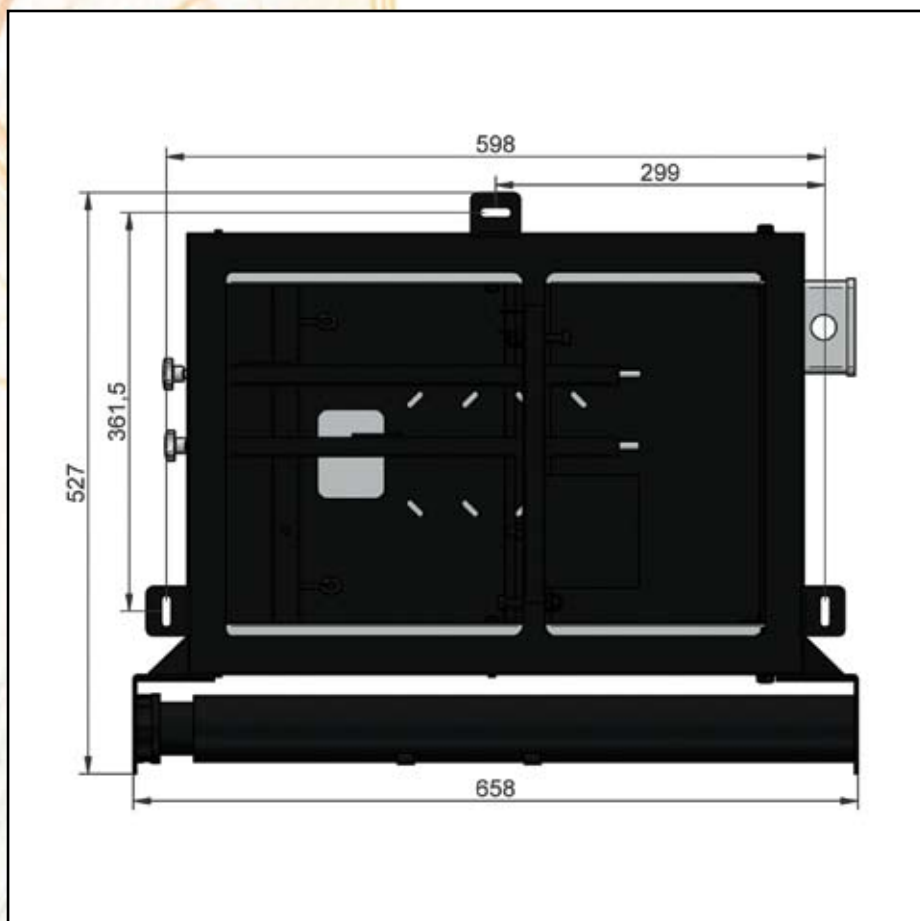

Instalacja

Montaż windy SPAV 60/420 z projektorem najwyższej klasy przebiega w sposób prosty i bezpieczny. Precyzja ustawień gwarantuje pełną powtarzalność za każdym razem. **100 % komfortu, bezpieczeństwa i satysfakcji.**