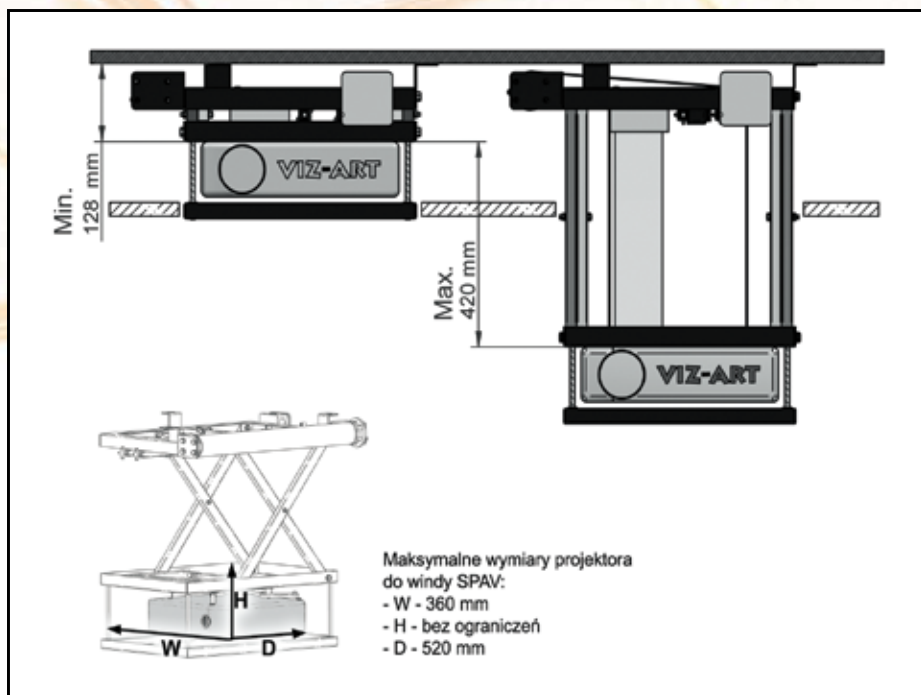

Winda SPAV[®] 60/420

wyznaczył trendy

Winda SPAV 60/420 zaprojektowana aby cieszyć się siłą profesjonalnego Kina Domowego. Stabilna i perfekcyjna konstrukcja pozwala na montaż najbardziej wymagających projektorów. Precyzja i oryginalność windy SPAV, zyskała uznanie Architektów. Projekty VIZ-ART urzekają pasjonatów komfortowego Kina.

Winda SPAV® 60/420

Przeznaczenie:

- profesjonalne Kino Domowe
- aule i uczelnie
- kina w loftach
- system Inteligentny Dom

Zastosowania

Nowoczesne Kino Domowe z najbardziej wymagającymi projektorami. Winda

Instalacja

Montaż windy SPAV 60/420 z projektorem najwyższej klasy przebiega w sposób prosty i bezpieczny. Precyzja ustawień gwarantuje pełną powtarzalność za każdym razem. **100 % komfortu, bezpieczeństwa i satysfakcji.**

Nazwa	Winda SPAV 60/420
Wysięg	480 mm
Udźwig	60 kg
Masa własna	22 kg
Gabaryt windy	• D 658 mm • W 527 mm
Przestrzeń instalacyjna	128 mm + H projektora
Regulacja nastawień	• 3 płaszczyzny • wyłączniki krańcowe - góra / dół
Sterowanie	• włącznik klawiszowy • opcja: IR, RC, TRIGGER
Zasilanie	230 V / 50 Hz
Pobór mocy	120 W
Ciągła praca silnika	4 minuty
Napęd	• SOMFY • cicha praca 42dB
Kolor	czarny
Montaż	• 3 punktowy stabilny system
W zestawie	• adapter do projektora • ramka sufitowa • włącznik klawiszowy • szablon instalacyjny • instrukcja montażu • zestaw montażowy
Bezpieczeństwo	• zabezpieczenie termiczne, przeciążeniowe • hamulec bezpieczeństwa
Gwarancja	5 lat
Produkcja	VIZ-ART Polska