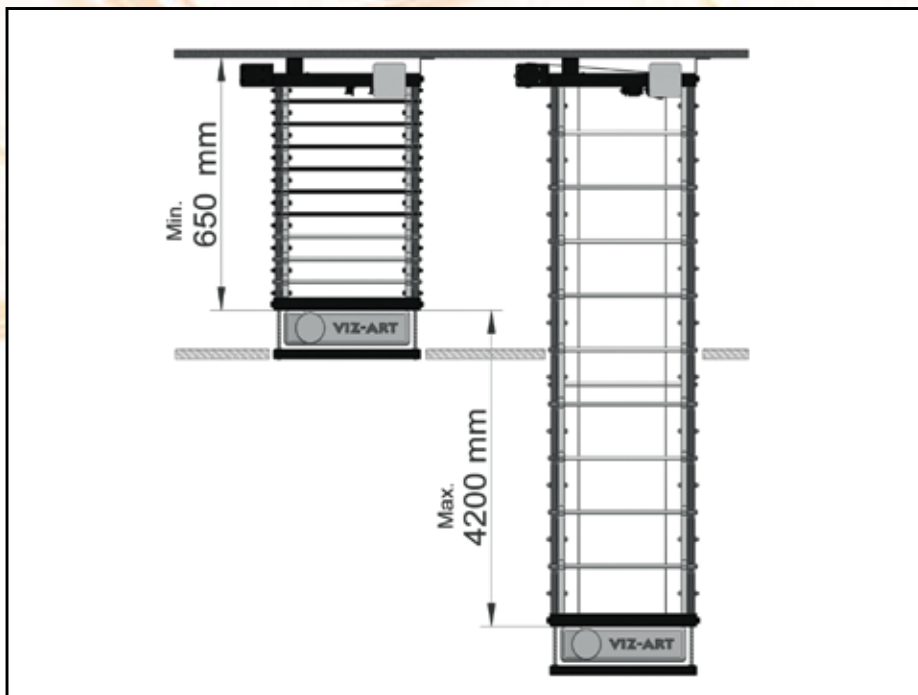

Winda SPAV® 30/4200

Przeznaczenie:

- minimalistyczne wnętrza, lofty
- Świątynie i zabytki
- sale koncertowe
- centra biznesowe
- Systemy Centralnego Sterowania

Zastosowania

Winda SPAV 30/4200 jest idealnym rozwiązaniem do wysokich wnętrz. Uznana przez projektantów tworzących z pasją.

Funkcjonalność

Winda SPAV 30/4200 to model o największych możliwościach na rynku