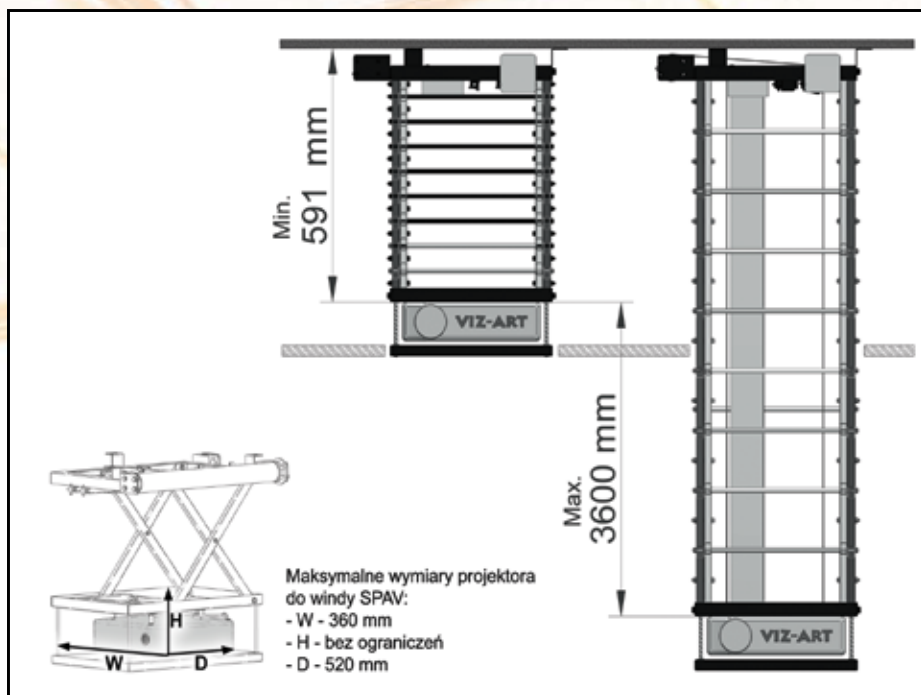

Winda SPAV[®] 30/3500

wyznaczył trendy

Projekcja. Wysokość. Klasyka.
Projekcja i nowoczesność w wysokich klasycznych wnętrzach?
Winda SPAV 30/3500 to umożliwia.
Opuszcza projektor do 3,5 metra, a po zakończonym pokazie przywraca charakter salonu, sali konferencyjnej czy minimalistycznego wnętrza.

Winda SPAV[®] 30/3500

Przeznaczenie:

- Świątynie, pałace
- sale bankietowe, muzea
- uniwersytety, aule
- centra konferencyjne
- Systemy Centralnego Sterowania

Zastosowania

Winda SPAV 30/3500 zalecana do wnętrza, gdzie po zakończonej projekcji oczekiwany jest oryginalny i

Instalacja

Windy SPAV 30/3500 to sposób na wprowadzenie nowoczesności do zabytkowych wnętrz. SPAV to 100 % sukces i bezpieczeństwo każdego projektu.

Nazwa	Winda SPAV 30/3500
Wysięg	3500 mm
Udźwig	30 kg
Masa własna	44 kg
Gabaryt windy	• D 630 mm • W 527 mm
Przebież instalacyjna	591 mm + H projektora
Regulacja nastawień	• 3 płaszczyzny • wyłączniki krańcowe - góra / dół
Sterowanie	• włącznik klawiszowy • opcja: IR, RC, TRIGGER
Zasilanie	230 V / 50 Hz
Pobór mocy	100 W
Ciągła praca silnika	4 minuty
Napęd	• SOMFY • cicha praca 42dB
Kolor	czarny
Montaż	• 3 punktowy stabilny system
W zestawie	• adapter do projektora • ramka sufitowa • włącznik klawiszowy • szablon instalacyjny • instrukcja montażu • zestaw montażowy
Bezpieczeństwo	• zabezpieczenie termiczne, przeciążeniowe • hamulec bezpieczeństwa
Gwarancja	5 lat
Produkcja	VIZ-ART Polska