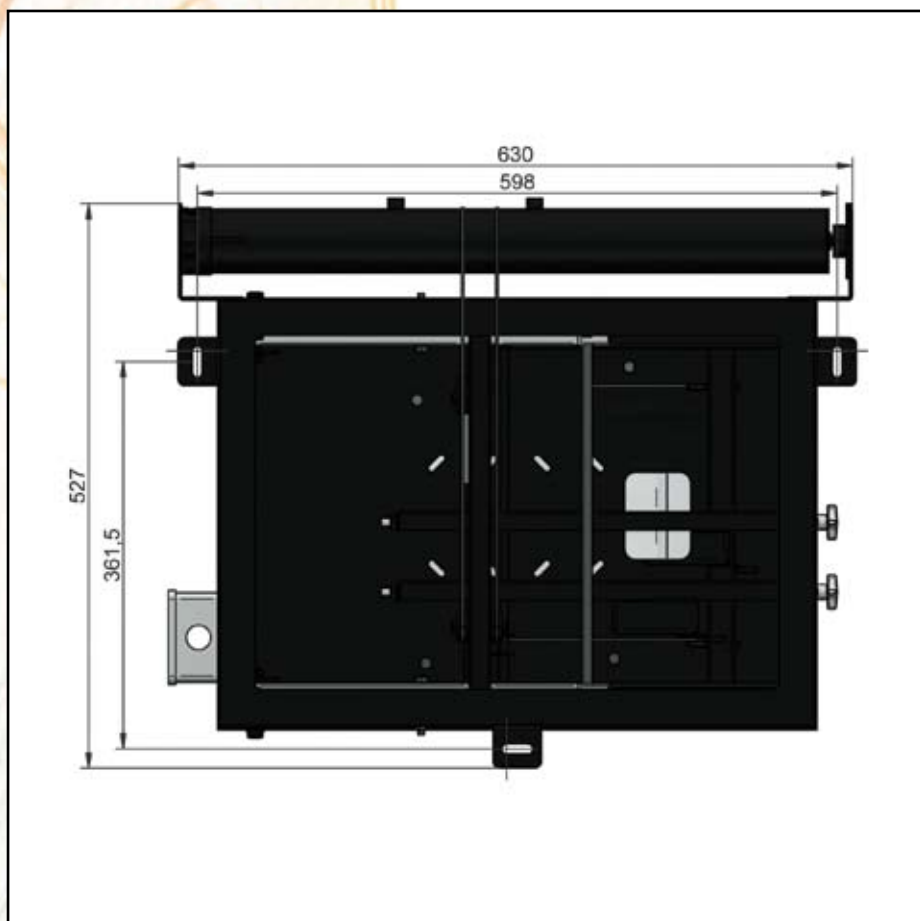

Winda SPAV[®] 30/420

wyznaczył trendy

Winda SPAV 30/420 cieszy się szczególną popularnością we wnętrzach Kina Domowego. SPAV jest symbolem autentyczności. Stabilna i perfekcyjna konstrukcja stała się wyznacznikiem jakości. Winda SPAV jest opatentowanym projektem z certyfikatem ISO 9001.

Winda SPAV® 30/420

Przeznaczenie:

- Kino Domowe
- sale szkoleniowe
- gabinety
- zabytkowe wnętrza
- System Inteligentny Dom

Zastosowania

Wyjątkowy wygląd otwiera nowoczesne Kino Domowe w stylowych wnętrzach. Winda SPAV 30/420 wysunie projektor na wybrany wymiar do 42 cm. Po zakończeniu projekcji schowa projektor ponad sufitem aby powrócić do oryginalnego wyglądu wnętrza.

Instalacja

Montaż windy SPAV 30/420 do sufitu jest prosty. Gwarantuje pewność instalacji oraz 100 % bezpieczeństwo projektora przed kradzieżą.

Nazwa	Winda SPAV 30/420
Wysięg	420 mm
Udźwig	30 kg (60 kg - SPAV 60/420)
Masa własna	12 kg
Gabaryt windy	• D 630 mm • W 527 mm
Przeźreń instalacyjna	128 mm + H projektora
Regulacja nastawień	• 3 płaszczyzny • wyłączniki krańcowe - góra / dół
Sterowanie	• włącznik klawiszowy, • opcja: IR, RC, TRIGGER
Zasilanie	230 V / 50 Hz
Pobór mocy	100 W
Ciągła praca silnika	4 minuty
Napęd	• SOMFY • cicha praca 42dB
Kolor	czarny
Montaż	• 3 punktowy stabilny system
W zestawie	• winda • adapter do projektora • ramka sufitowa • włącznik klawiszowy • szablon instalacyjny • instrukcja montażu
Bezpieczeństwo	• zabezpieczenie termiczne, przeciążeniowe • hamulec bezpieczeństwa
Gwarancja	5 lat
Produkcja	VIZ-ART Polska