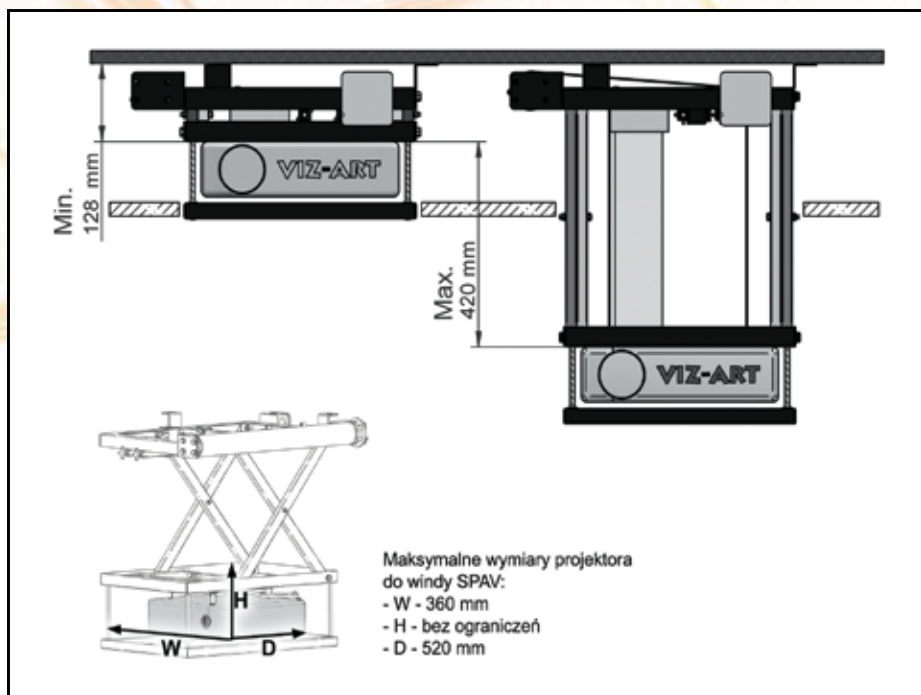

Winda SPAV[®] 30/420

wyznaczył trendy

Winda SPAV 30/420 cieszy się szczególną popularnością we wnętrzach Kina Domowego. SPAV jest symbolem autentyczności. Stabilna i perfekcyjna konstrukcja stała się wyznacznikiem jakości. Winda SPAV jest opatentowanym projektem z certyfikatem ISO 9001.

Winda SPAV® 30/420

Przeznaczenie:

- Kino Domowe
- sale szkoleniowe
- gabinety
- zabytkowe wnętrza
- System Inteligentny Dom

Zastosowania

Wyjątkowy wygląd otwiera nowoczesne Kino Domowe w stylowych wnętrzach. Winda SPAV 30/420 wysunie projektor na wybrany wymiar do 42 cm. Po zakończeniu projekcji schowa projektor ponad sufitem aby powrócić do oryginalnego wyglądu wnętrza.

Instalacja

Montaż windy SPAV 30/420 do sufitu jest prosty. Gwarantuje pewność instalacji oraz 100 % bezpieczeństwo projektora przed kradzieżą.

Nazwa	Winda SPAV 30/420
Wysięg	420 mm
Udźwig	30 kg (60 kg - SPAV 60/420)
Masa własna	12 kg
Gabaryt windy	• D 630 mm • W 527 mm
Przeźreń instalacyjna	128 mm + H projektora
Regulacja nastawień	• 3 płaszczyzny • wyłączniki krańcowe - góra / dół
Sterowanie	• włącznik klawiszowy, • opcja: IR, RC, TRIGGER
Zasilanie	230 V / 50 Hz
Pobór mocy	100 W
Ciągła praca silnika	4 minuty
Napęd	• SOMFY • cicha praca 42dB
Kolor	czarny
Montaż	• 3 punktowy stabilny system
W zestawie	• winda • adapter do projektora • ramka sufitowa • włącznik klawiszowy • szablon instalacyjny • instrukcja montażu
Bezpieczeństwo	• zabezpieczenie termiczne, przeciążeniowe • hamulec bezpieczeństwa
Gwarancja	5 lat
Produkcja	VIZ-ART Polska