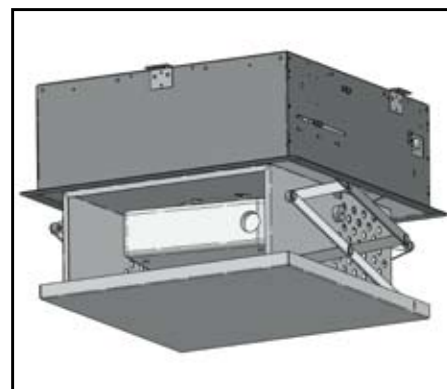

Winda CINE-lift®

Najnowszej konstrukcji uniwersalna winda sufitowa do projektorów. Idealna do zastosowania w każdej realizacji AV.

Oryginalna budowa windy do projektora pozwala na wyjątkowo prostą instalację i osłania projektor czyniąc go minimalnie widocznym nawet przy wysunięciu.

VIZ-ART
AUTOMATION
www.viz-art.pl

Winda CINE-lift®

Przeznaczenie:

- Kino Domowe
- hotele
- zabytkowe wnętrza
- sale wykładowe
- sale konferencyjne

Zastosowania

Winda CINE-lift jest idealną propozycją do prestiżowych wnętrz. Winda z zabudowanym projektorem czyni instalację subtelną, gdzie projektor jest minimalnie widoczny nawet przy wysunięciu.