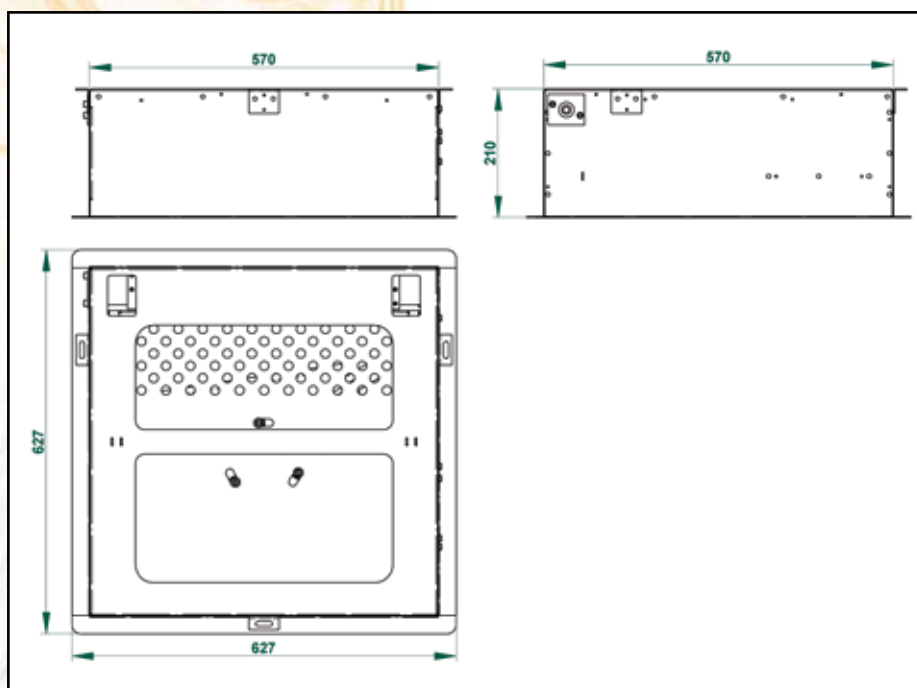

Funkcjonalność:

- wyjątkowo prosty montaż
- designerski wygląd
- precyzja i komfort obsługi
- 100% powtarzalności ustawień
- obsługa pilotem bezprzewodowym

Nazwa	Winda CINE-lift
Wysięg	700 mm
Udźwig	8 kg
Masa własna	27 kg
Gabaryt windy	• D 627 mm • W 627 mm
Regulacja	pozycja góra / dół
Sterowanie	• włącznik klawiszowy • opcja: IR, RC, TRIGGER
Zasilanie	230 V / 50 Hz
Pobór mocy	95 W
Kolor	srebrno - szary
W zestawie	• kompletna winda • włącznik klawiszowy • instrukcja montażu • zestaw montażowy
Bezpieczeństwo	• zabezpieczenie termiczne, przeciążeniowe
Gwarancja	5 lat
Produkcja	VIZ-ART Polska