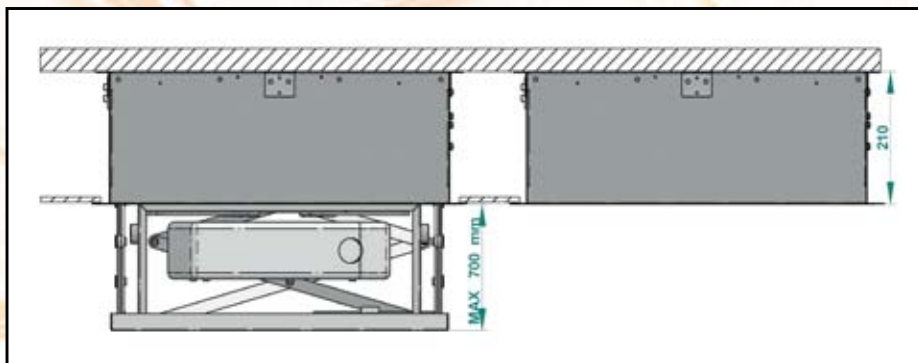

Winda CINE-lift®

Przeznaczenie:

- Kino Domowe
- hotele
- zabytkowe wnętrza
- sale wykładowe
- sale konferencyjne

Zastosowania

Winda CINE-lift jest idealną propozycją do prestiżowych wnętrz. Winda z zabudowanym projektorem czyni instalację subtelną, gdzie projektor jest minimalnie widoczny nawet przy wysunięciu.