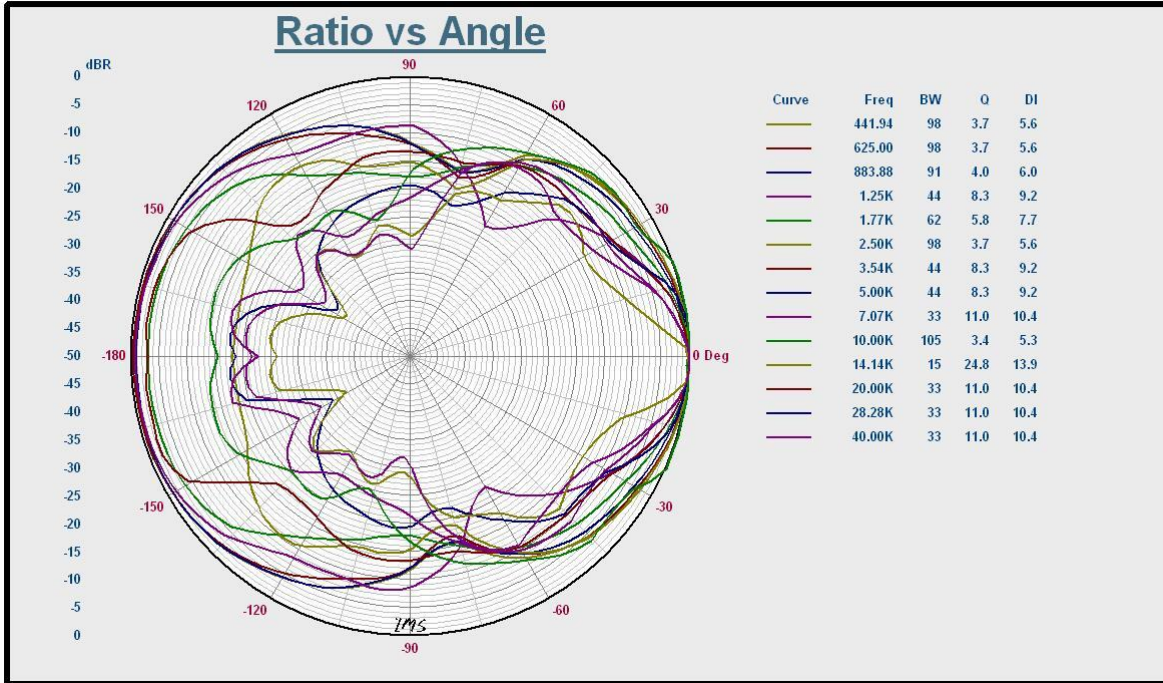

POLAR DIAGRAMS

VIC6