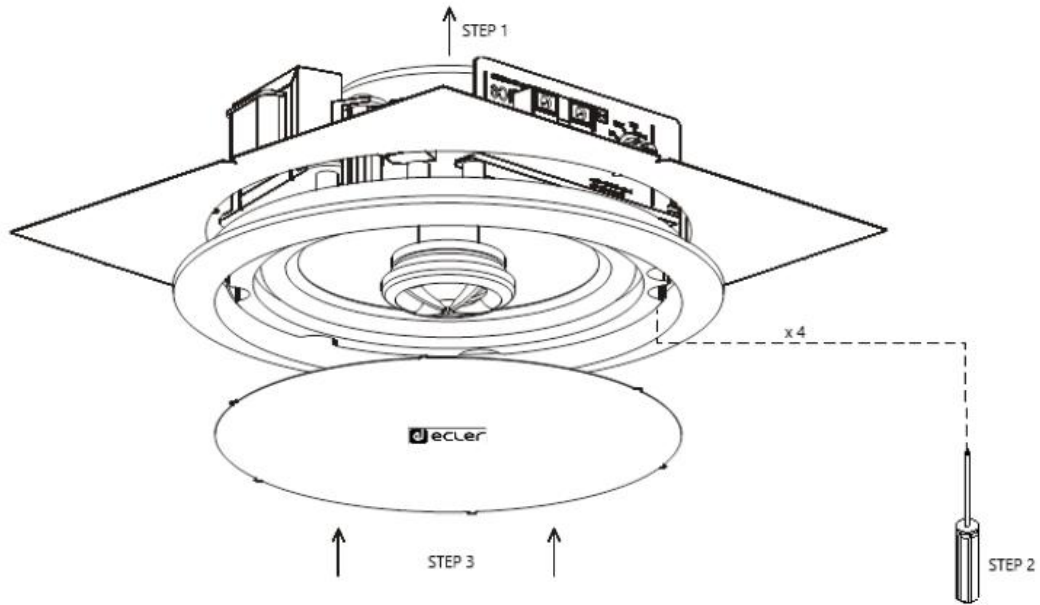

MOUNTING DIAGRAM