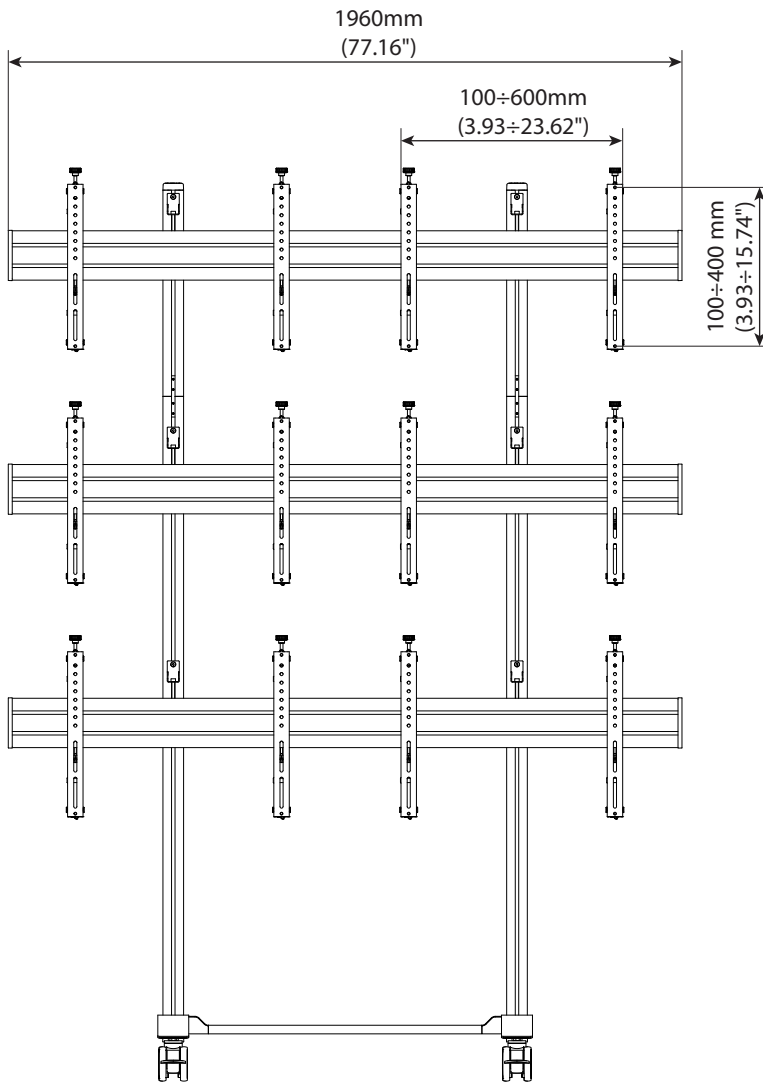

VWTA2347-L