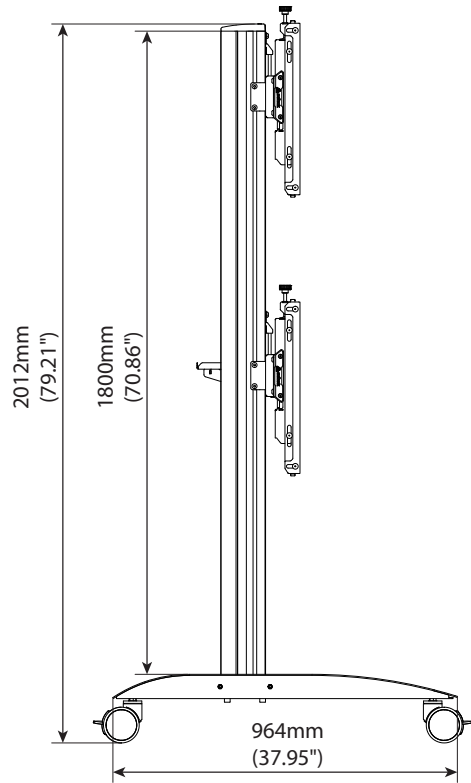

## FEATURES PHOTO

Monitor Configuration	Product	Screen size	Max. capacity	Max. VESA	Weight	Dimensions (HxWxD)
	VWTA2247-L	42"-47"	220 kg	min. 100x100 mm max. 600x400 mm	65 kg	1970x1960x950 mm
	VWTA2257-L	50"-57"	210 kg	min. 100x100 mm max. 600x400 mm	70 kg	1970x2220x950 mm
	VWTA2347-L	42"-47"	205 kg	min. 100x100 mm max. 600x400 mm	85 kg	2570x1960x950 mm
	VWTA2357-L	50"-57"	190 kg	min. 100x100 mm max. 600x400 mm	90 kg	2570x2220x950 mm
	VWTA3247-L	42"-47"	205 kg	min. 100x100 mm max. 600x400 mm	110 kg	2550x820x950 mm
	VWTA3257-L	50"-57"	290 kg	min. 100x100 mm max. 600x400 mm	100 kg	1970x3320x950 mm
	VWTA3347-L	42"-47"	305 kg	min. 100x100 mm max. 600x400 mm	195 kg	2570x2930x950 mm
	VWTA3357-L	50"-57"	290 kg	min. 100x100 mm max. 600x400 mm	135 kg	2570x3320x950 mm

TECHNICAL DRAWINGS

VWTA2247-L