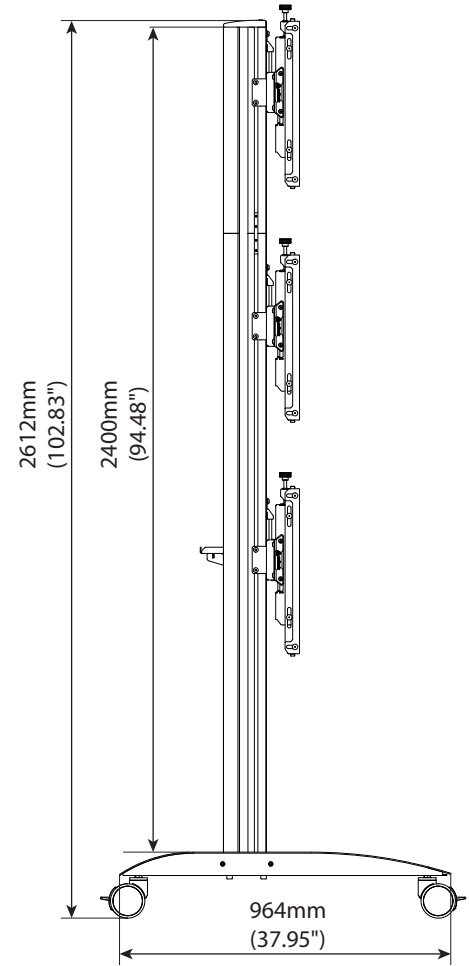

VWTA2347-L