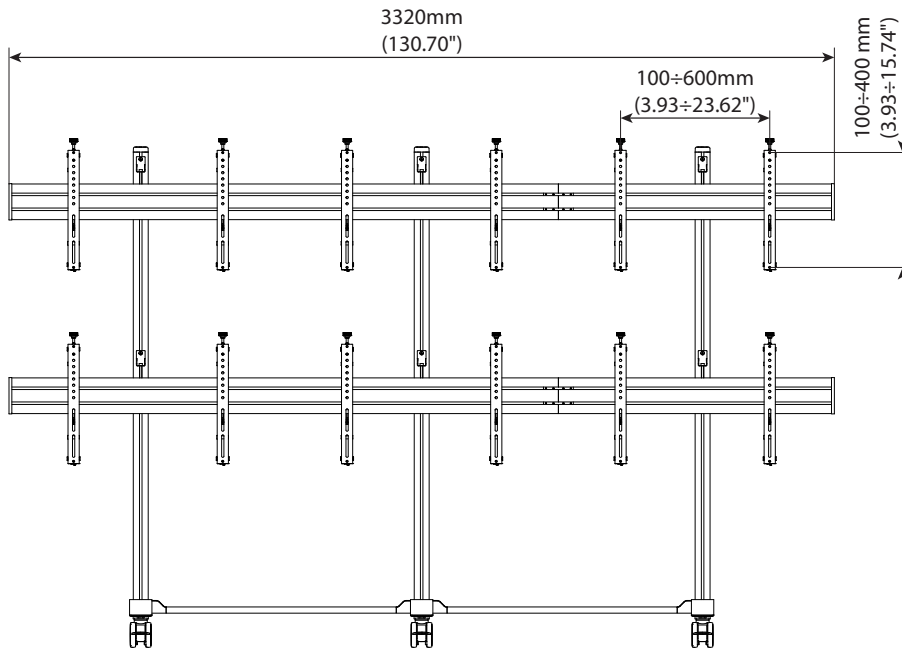

VWTA3257-L