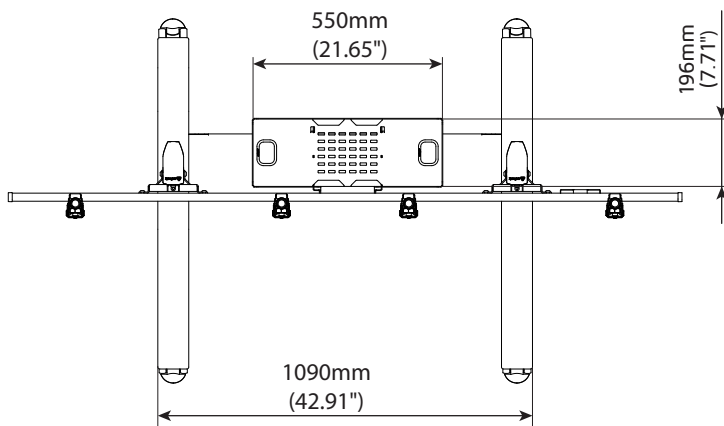

VWTA2347-L