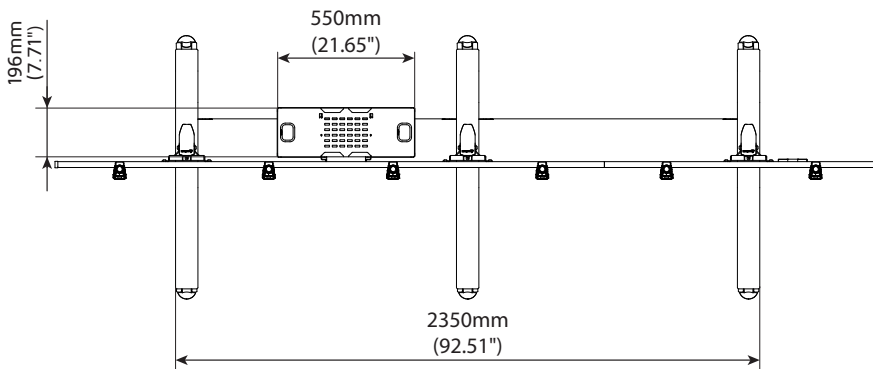

VWTA3257-L