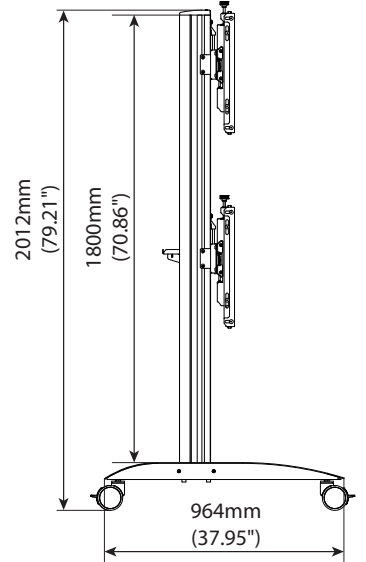

VWTA3257-L