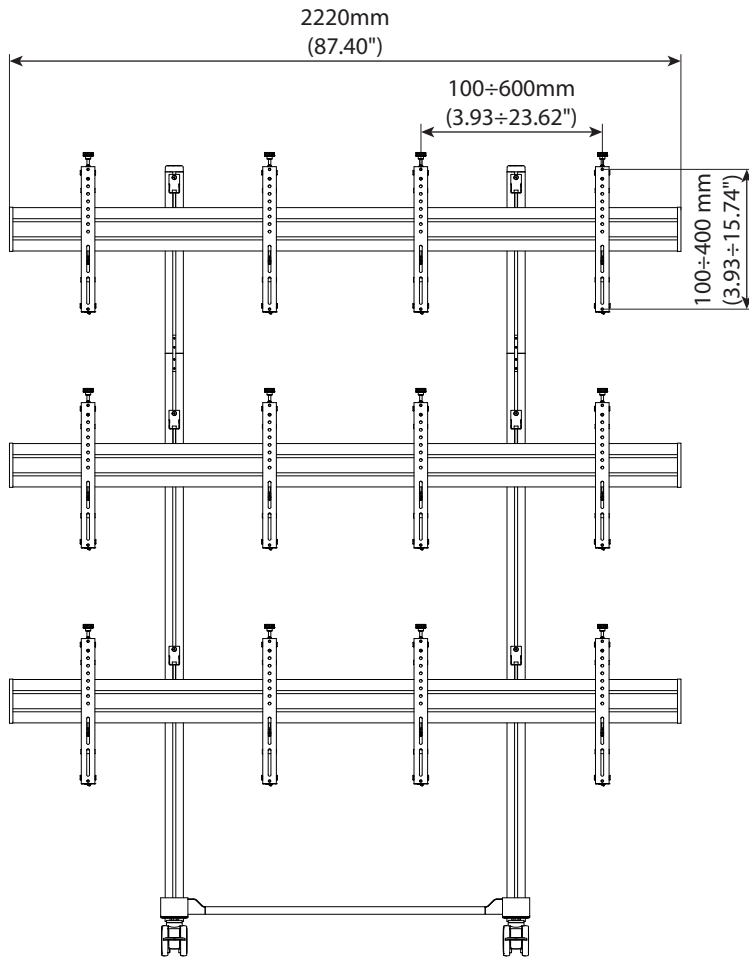

VWTA2357-L