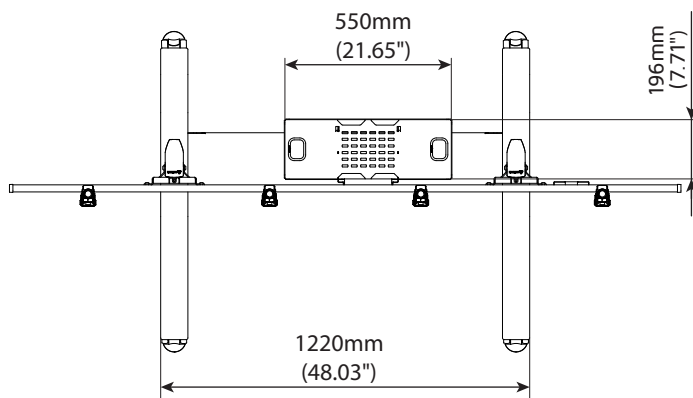

VWTA2357-L