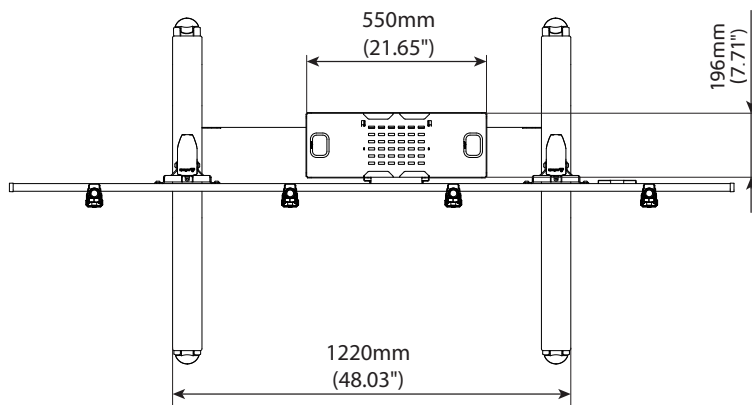

VWTA2257-L