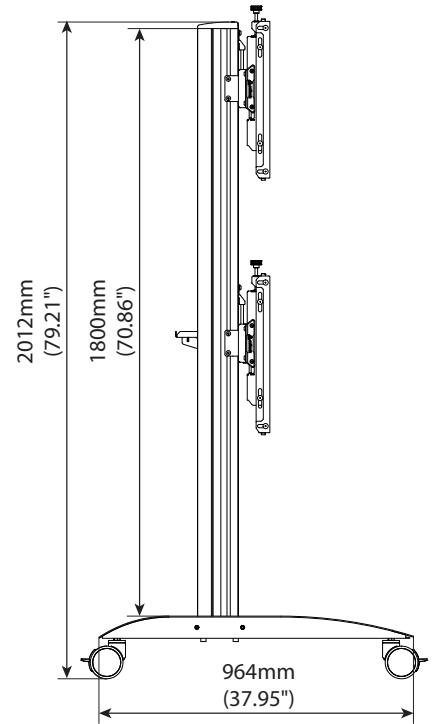

VWTA2257-L