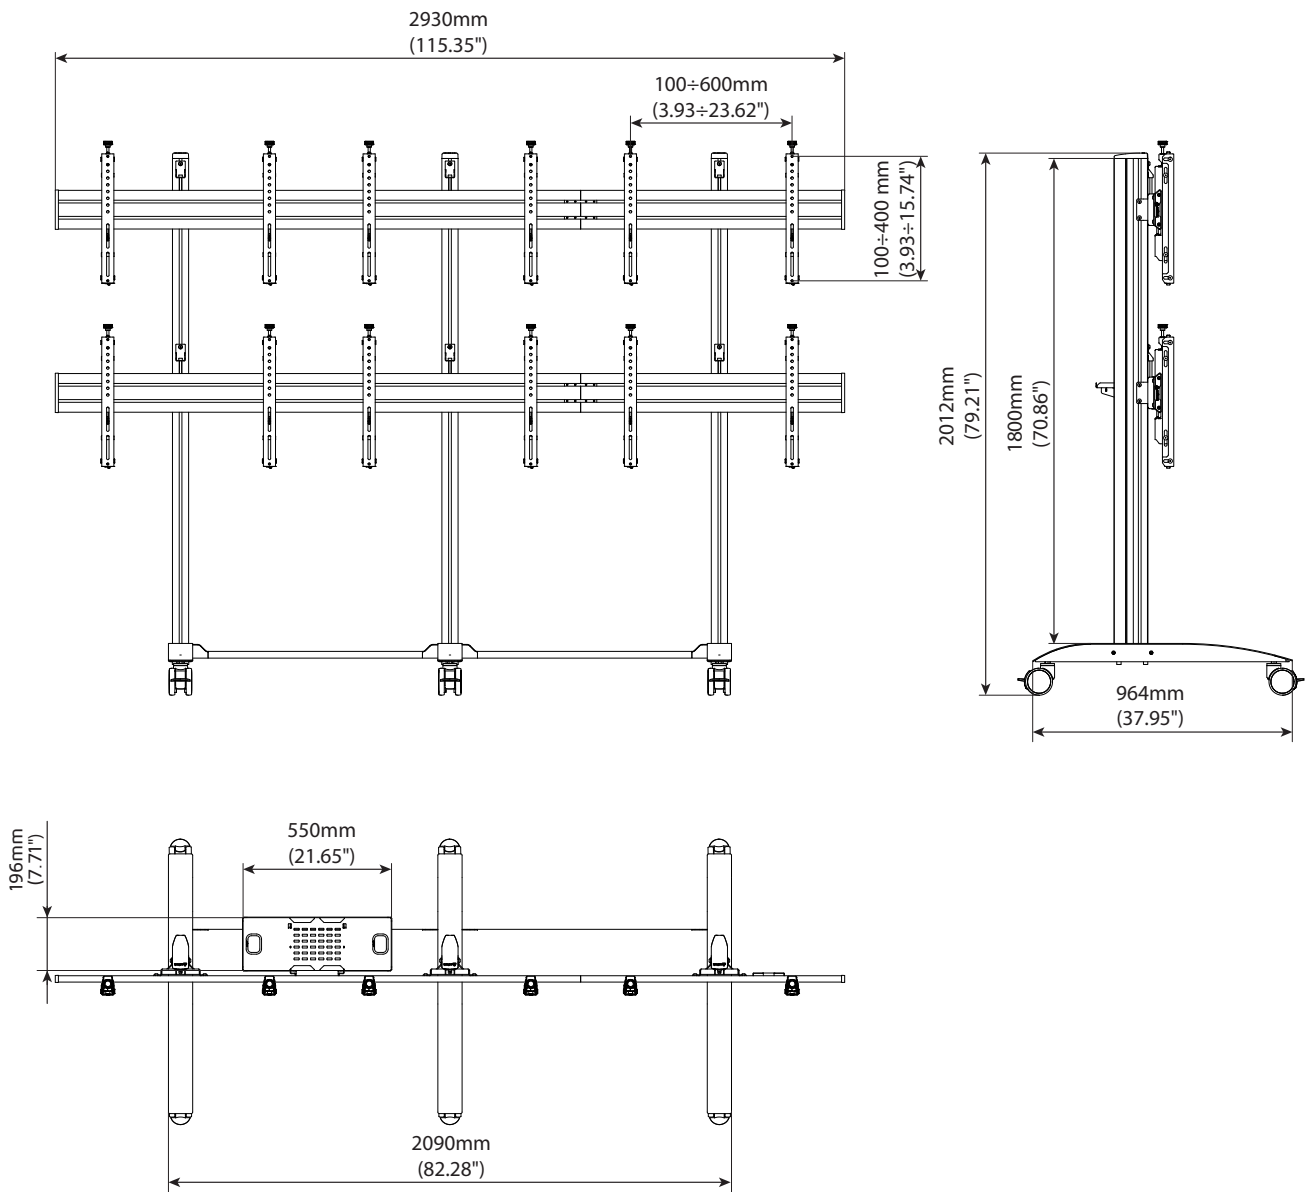

VWTA3247-L