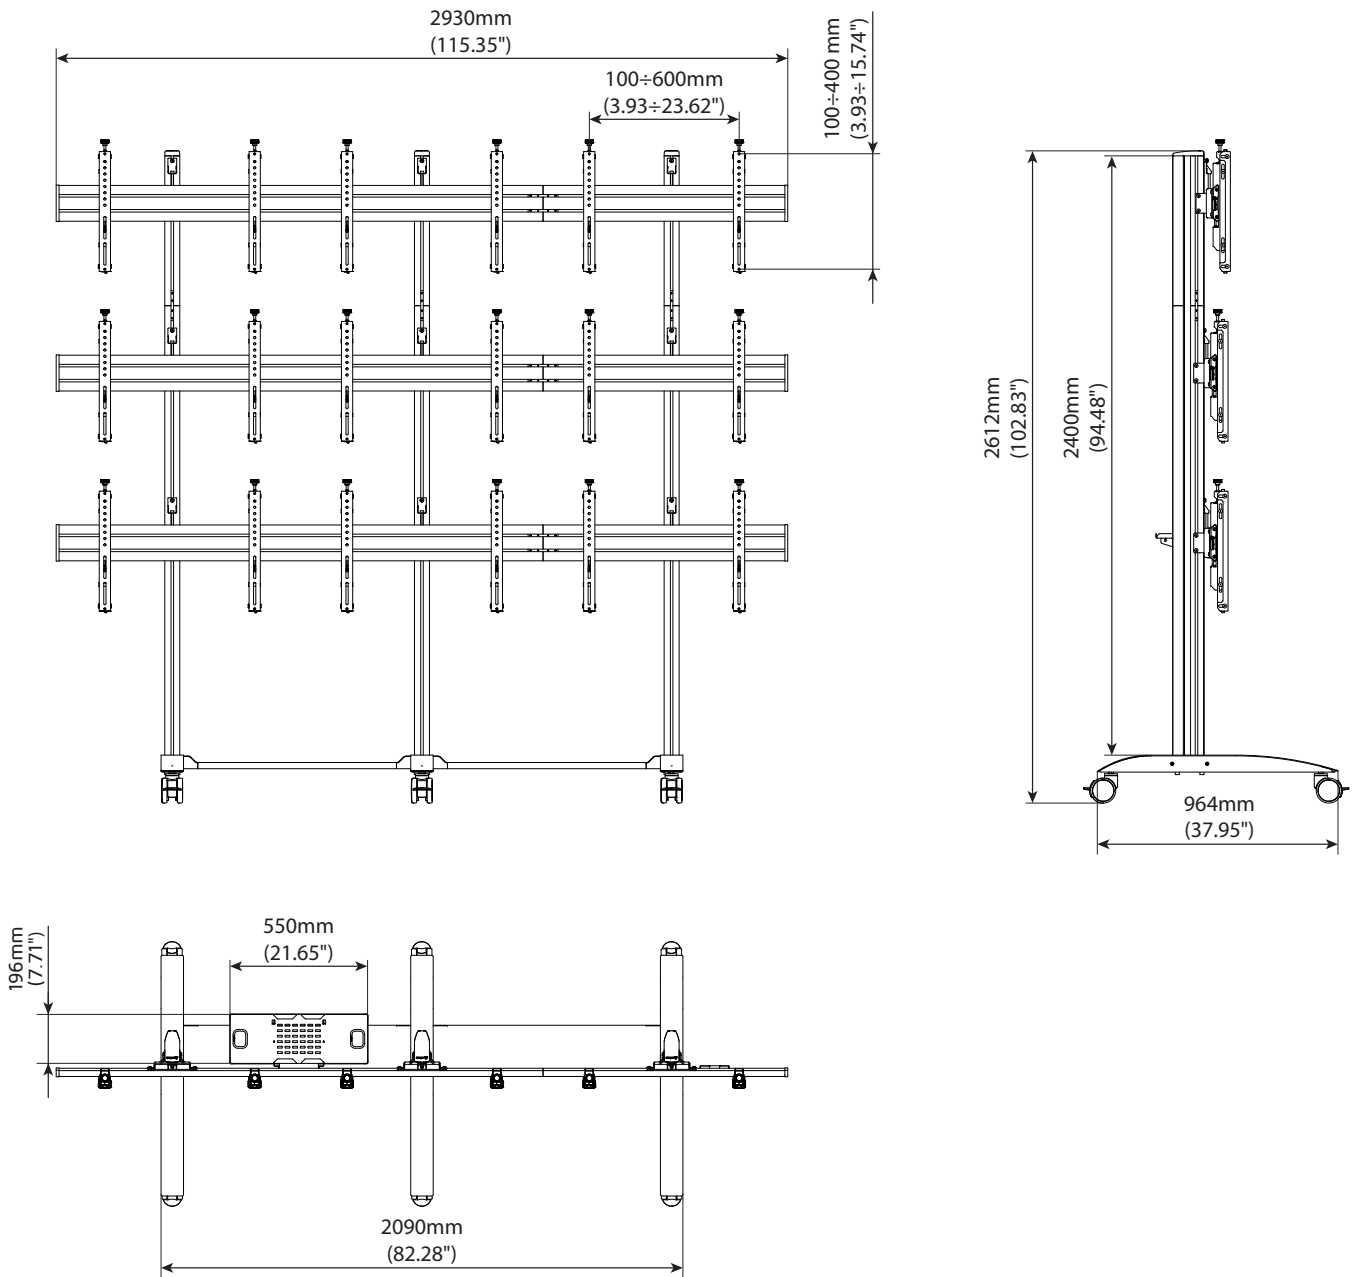

VWTA3347-L