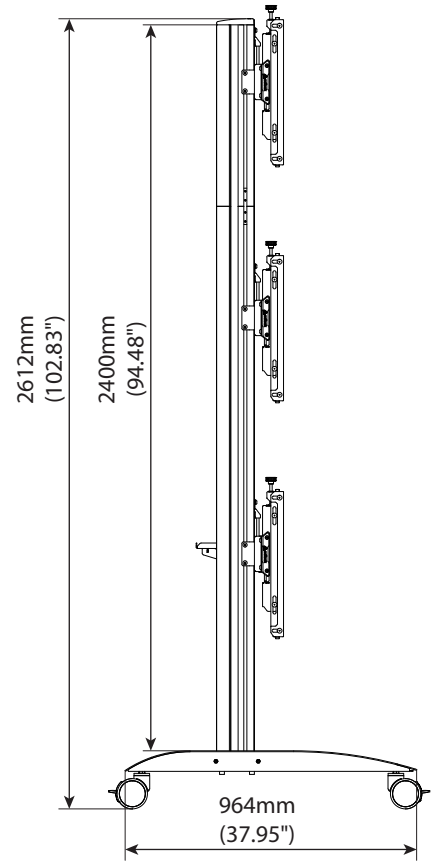

VWTA2357-L