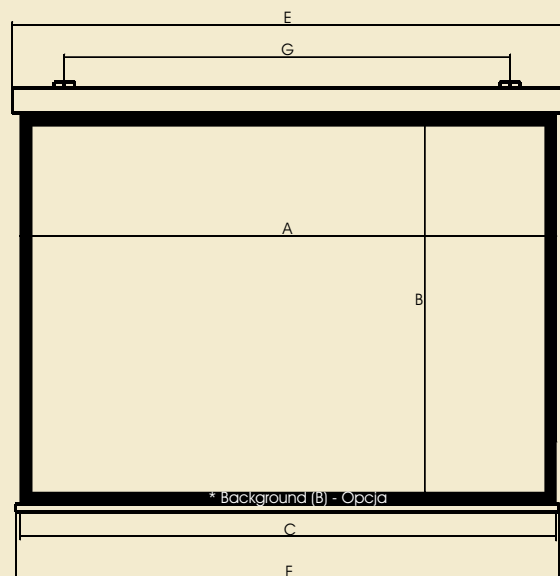

Ekran projekcyjny z funkcjonalną obudową i proste w montażu (biała / RAL). Wygodna instalacja (przesuwanie ekranu w poziomie po zamontowaniu) sprawia, że ekran pasuje do każdej instalacji. Dla ceniących wyjątkowość. Opcja oświetlenia LED.

Ekran SUPERNOVA	
Obudowa	aluminiowa, lakier proszkowy/ RAL
Przekrój obudowy	W 13 cm x H 11,5 cm
Instalacja	<ul style="list-style-type: none"> <li>• sufit</li> <li>• ściana</li> </ul>
Powierzchnie ekranów:	<ul style="list-style-type: none"> <li>• Matt White</li> <li>• Matt White Diamond</li> <li>• Cine Grey</li> <li>• Perforated</li> <li>• Professional MW</li> </ul>
Proporcje	<ul style="list-style-type: none"> <li>• 4:3</li> <li>• 16:9</li> <li>• 16:10</li> <li>• i inne</li> </ul>
Max. Szerokość podstawy [cm]	500
Sterowanie	<ul style="list-style-type: none"> <li>• włącznik klawiszowy</li> <li>• opcja: IR RF, Trigger 5-30V, 230V, RS232</li> </ul>
Tył ekranu	czarny (wybrane modele)
Zasilanie	SOMFY, 230V 50Hz; 42dB
Opcje	<ul style="list-style-type: none"> <li>• „B” - Background</li> <li>• „BB” - top czarny pas</li> <li>• kolory obudowy RAL i „LED”</li> </ul>
„B” Background	szerokość - 5cm
W zestawie	<ul style="list-style-type: none"> <li>• ekran;</li> <li>• zest. montażowy;</li> <li>• włącznik klawiszowy;</li> <li>• instrukcja;</li> </ul>
Gwarancja	5 lat (napęd)
Produkcja	VIZ-ART Automation Europe

$*C = A + 100$   
 $*D = B + 100$   
 $E = C + 60$   
 $F = C + 20$   
 $G > C - 800$  i  $G < C - 300$

Szerokość (cm)	Wymiar (mm)					
	4:3		16:9		16:10	
	C	D	C	D	C	D
SUPERNOVA 180	1 800	1350	1 800	1020	1 800	1130
SUPERNOVA 200	2 000	1500	2 000	1130	2 000	1250
SUPERNOVA 220	2 200	1650	2 200	1240	2 200	1380
SUPERNOVA 240	2 400	1800	2 400	1350	2 400	1500
SUPERNOVA 260	2 600	1950	2 600	1470	2 600	1630
SUPERNOVA 280	2 800	2100	2 800	1580	2 800	1750
SUPERNOVA 300	3 000	2250	3 000	1690	3 000	1880
SUPERNOVA 350	3 500	2625	3 500	1970	3 500	2190
SUPERNOVA 380	3 800	2850	3 800	2140	3 800	2380
SUPERNOVA 400	4 000	3000	4 000	2250	4 000	2500