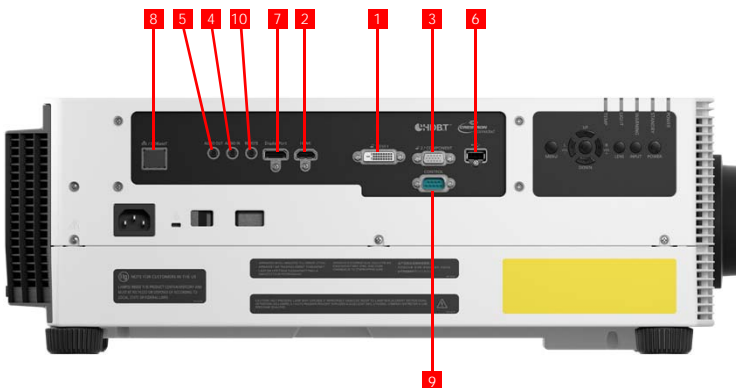

### CONNECTIVITY

	Connector	Signal
Video input	1	DVI-I Digital PC/Analogue PC
	2	HDMI Digital PC/video (incl. audio)
	3	Mini Dsub15 Analog PC2/Component Video
Audio input	4	Mini jack Stereo Sound
	5	Mini jack Stereo Sound
Connector	6	USB type A USB connection
	7	Display Port Digital PC & video
	8	HDBaseT Video, audio, Ethernet, Control, RJ-45
	9	D sub 9 RS-232C connection
	10	Mini jack Wired remote controller connection