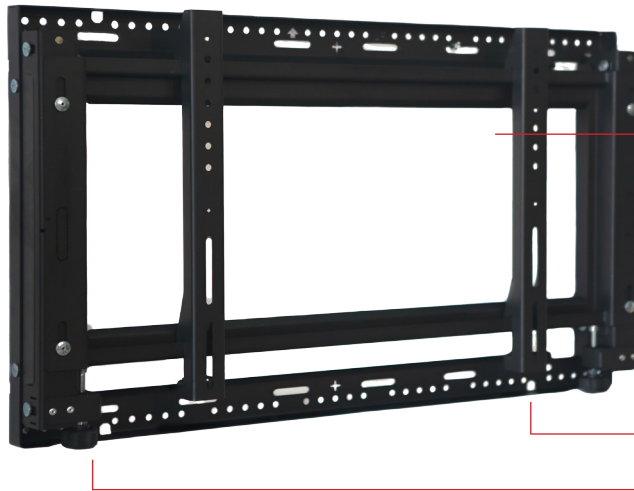

Uchwyt VWFX65-P służy do szybkiej i łatwej instalacji ścian video, również nachylnych pod kątem do 45°. Uchwyty VWFX65-P przeznaczone są do modułowej konstrukcji z modelami VWPOP i VWFS lub tam, gdzie instalacja naścienna nie wymaga pełnego dostępu serwisowego. Konstrukcja pozwala też na precyzyjną regulację położenia ekranu bez użycia narzędzi, a dokładnie dobrane dystanse eliminują konieczność obliczeń i pomiarów w miejscu montażu.

► CECHY

- 1 Kłódka zabezpieczająca przed kradzieżą zwiększa bezpieczeństwo instalacji w miejscach publicznych.
- 2 Uchwyt przeznaczony jest do montażu ścian video nachylonych pod kątem do 45°.
- 3 Otwory montażowe i dokładnie dobrane dystanse eliminują potrzebę obliczeń w miejscu montażu.
- 4 Niezależna, 8-pozycyjna regulacja pozwala na precyzyjne wyrównanie ekranów bez konieczności używania narzędzi.
- 5 Uniwersalny rozstaw otworów montażowych VESA od 100x100 do 600x400.
- 6 Modułowa konstrukcja umożliwia montaż ścian video w dowolnej konfiguracji. Kompatybilny z produktami VWPOP i VWFS.

Mikro regulacja bez narzędzi

Zabezpieczenie antykradzieżowe

Dedykowane listwy dystansowe

► ZALETY

100x100 mm

42"-65"

85-270 mm

► AKCESORIA

LISTWY DYSTANSOWE

► SPECYFIKA PRODUKTU

Wymiary	Waga	Maks. nośność	Kolor
514x500x80 mm	9.5 kg	60 kg	czarny

► SPECYFIKACJA OPAKOWANIA

Wymiary	Waga	Opakowanie	EAN
540x545x110 mm	11 kg	Brązowe pudełko	5908252968602