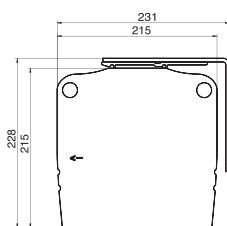

5-7 m

(overall width)

Any size from 5 to 7 m available - see page 53

download this page

Format

4:3, 16:9, 16:10

custom / auf Anfrage / inny, według projektu klienta

Available fabrics / erhältlichliche Projektionstücher / Dostępne powierzchnie

White Ice, Clear Vision, Perforated, Astral

Maximum width / maximale Breite / Maksymalna szerokość

7 m

Housing color / Kassette (Gehäuse) Farbe / Kolor obudowy

white / weiß / biały

Product code/ Produktcode/ Kod produktu	Format	Overall width/ Gesamtbreite/ Szerokość całkowita	Viewing width/ Nominale Breite/ Szerokość aktywna	Viewing height/ Nominale Höhe/ Wysokość aktywna	Nominal diagonal/ Nominale Diagonale/ Przekątna aktywna	Frame/ Schwarzer Rand/ Ramka	Black drop/ Schwarzer Vorlauf/ Czarny pas
		A	A	B			
MIDI.430.500	4:3	500	500	375	246	-	-
MIDI.430.550	4:3	550	550	413	271	-	-
MIDI.430.600	4:3	600	600	450	295	-	-
MIDI.430.650	4:3	650	650	488	320	-	-
MIDI.430.700	4:3	700	700	525	345	-	-
MIDI.169.500	16:9	500	500	281	226	-	-
MIDI.169.550	16:9	550	550	309	248	-	-
MIDI.169.600	16:9	600	600	338	271	-	-
MIDI.169.650	16:9	650	650	366	294	-	-
MIDI.169.700	16:9	700	700	394	316	-	-
MIDI.161.500	16:10	500	500	313	232	-	-
MIDI.161.550	16:10	550	550	344	255	-	-
MIDI.161.600	16:10	600	600	375	279	-	-
MIDI.161.650	16:10	650	650	406	302	-	-
MIDI.161.700	16:10	700	700	438	325	-	-