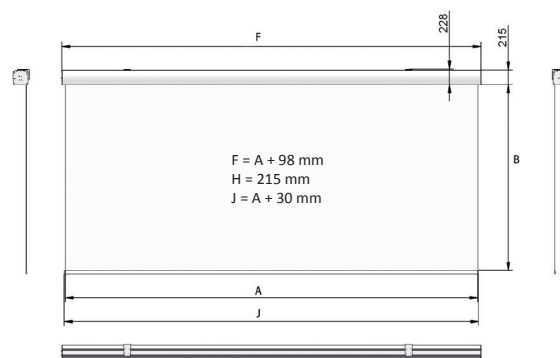

5-7 m

(overall width)

Any size from 5 to 7 m available - see page 53

download this page

Format

4:3, 16:9, 16:10

custom / auf Anfrage / inny, według projektu klienta

Available fabrics / erhältlichliche Projektionstücher / Dostępne powierzchnie

White Ice, Clear Vision, Perforated, Astral

Maximum width / maximale Breite / Maksymalna szerokość

7 m

Housing color / Kassette (Gehäuse) Farbe / Kolor obudowy

white / weiß / biały

Product code/ Produktcode/ Kod produktu	Format	Overall width/ Gesamtbreite/ Szerokość całkowita	Viewing width/ Nominale Breite/ Szerokość aktywna	Viewing height/ Nominale Höhe/ Wysokość aktywna	Nominal diagonal/ Nominale Diagonale/ Przekątna aktywna	Frame/ Schwarzer Rand/ Ramka	Black drop/ Schwarzer Vorlauf/ Czarny pas
		A	A	B			
MIDI.430.500	4:3	500	500	375	246	-	-
MIDI.430.550	4:3	550	550	413	271	-	-
MIDI.430.600	4:3	600	600	450	295	-	-
MIDI.430.650	4:3	650	650	488	320	-	-
MIDI.430.700	4:3	700	700	525	345	-	-
MIDI.169.500	16:9	500	500	281	226	-	-
MIDI.169.550	16:9	550	550	309	248	-	-
MIDI.169.600	16:9	600	600	338	271	-	-
MIDI.169.650	16:9	650	650	366	294	-	-
MIDI.169.700	16:9	700	700	394	316	-	-
MIDI.161.500	16:10	500	500	313	232	-	-
MIDI.161.550	16:10	550	550	344	255	-	-
MIDI.161.600	16:10	600	600	375	279	-	-
MIDI.161.650	16:10	650	650	406	302	-	-
MIDI.161.700	16:10	700	700	438	325	-	-