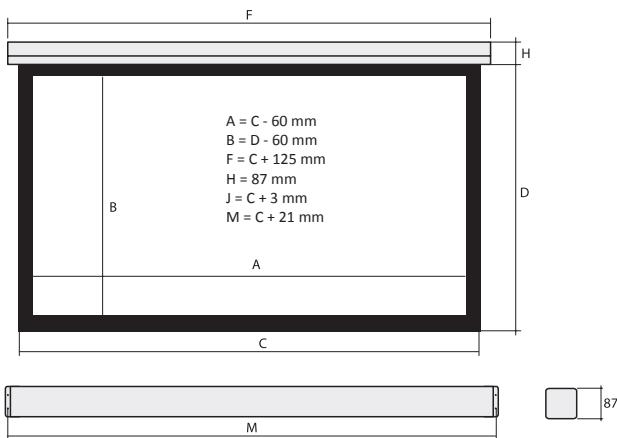

244 cm

**Housing color / Kasette (Gehäuse) Farbe / Kolor obudowy**

white / weiß / biały

**Controllers / Steuerung / Sterowanie**

manual / Handbuch / ręczne

1,5-2,4 m

download this page

Product code/ Produktcode/ Kod produktu	Format	Overall width/ Gesamtbreite/ Szerokość całkowita	Viewing width/ Nominale Breite/ Szerokość aktywna	Viewing height/ Nominale Höhe/ Wysokość aktywna	Nominal diagonal/ Nominale Diagonale/ Przekątna aktywna	Frame/ Schwarzer Rand/ Ramka	Black drop/ Schwarzer Vorlauf/ Czarny pas
		C	A	B			
EM.110.152	1:1	152	146	146	81	3	-
EM.110.178	1:1	178	172	172	96	3	-
EM.110.200	1:1	200	194	194	108	3	-
EM.110.240	1:1	244	238	238	133	3	-