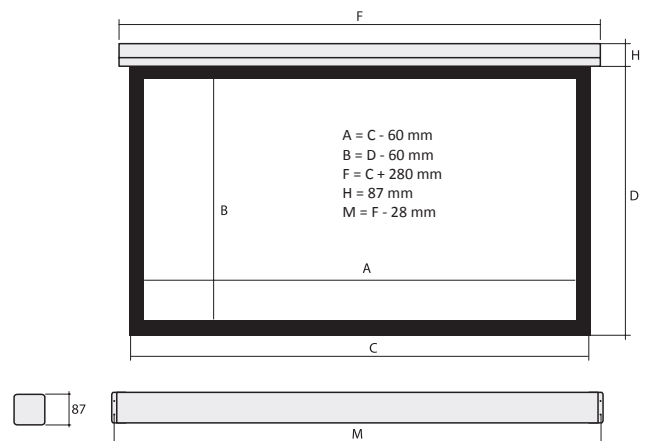

1,5-2,4 m

download this page

Format
1:1, 4:3, 16:9
Available fabrics / erhältlichliche Projektionstücher / Dostępne powierzchnie
Matt White
Maximum width / maximale Breite / Maksymalna szerokość
244 cm
Housing color / Kassette (Gehäuse) Farbe / Kolor obudowy
white / weiß / biały
Controllers / Steuerung / Sterowanie
built-in control / integrierte Steuerung / wbudowane radiowe wall (standard) / Wall Control (Standard) / naścienne (standard)
external control / externe Steuerung / zewnętrzne radiowe trigger 12 V, trigger 230 V
IR/RS receiver / IR/RS-Empfänger / odbiornik IR/RS

Product code/ Produktcode/ Kod produktu	Format	Overall width/ Gesamtbreite/ Szerokość całkowita	Viewing width/ Nominale Breite/ Szerokość aktywna	Viewing height/ Nominale Höhe/ Wysokość aktywna	Nominal diagonal/ Nominale Diagonale/ Przekątna aktywna	Frame/ Schwarzer Rand/ Ramka	Black drop/ Schwarzer Vorlauf/ Czarny pas
		C	A	B			
EE.110.152	1:1	152	146	146	81	3	-
EE.110.178	1:1	178	172	172	96	3	-
EE.110.200	1:1	200	194	194	108	3	-
EE.110.240	1:1	240	234	234	130	3	-
EE.430.180	4:3	180	174	131	86	3	-
EE.430.203	4:3	203	197	148	97	3	-
EE.430.244	4:3	244	238	179	117	3	-
EEBT.169.200	16:9	200	194	109	88	3	38
EEBT.169.244	16:9	244	238	134	108	3	46