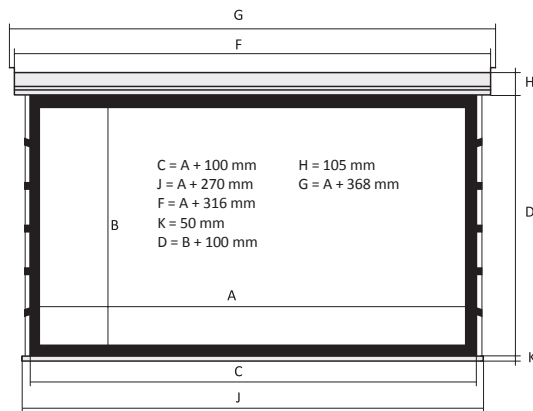

**Format**

4:3, 16:9, 16:10

custom / auf Anfrage / inny, według projektu klienta

**Available fabrics / erhältliche Projektionstücher / Dostępne powierzchnie**

Clear Vision, Gray Pro, White Ice

**Maximum width / maximale Breite / Maksymalna szerokość**

300 cm

**Housing color / Kasette (Gehäuse) Farbe / Kolor obudowy**

anodized aluminium (standard) / eloxiertes Aluminium / anodowane aluminium

any from RAL palette / RAL-Palette / dowolny z palety RAL

**Controllers / Steuerung / Sterowanie**

IR/RS receiver / IR/RS-Empfänger / odbiornik IR/RS

download this page

Product code/ Produktcode/ Kod produktu	Format	Overall width/ Gesamtbreite/ Szerokość całkowita	Viewing width/ Nominale Breite/ Szerokość aktywna	Viewing height/ Nominale Höhe/ Wysokość aktywna	Nominal diagonal/ Nominale Diagonale/ Przekątna aktywna	Frame/ Schwarzer Rand/ Ramka	Black drop/ Schwarzer Vorlauf/ Czarny pas
		C	A	B			
BLT.430.180	4:3	180	170	128	84	5	-
BLT.430.200	4:3	200	190	143	94	5	-
BLT.430.220	4:3	220	210	158	103	5	-
BLT.430.240	4:3	240	230	173	113	5	-
BLT.430.260	4:3	260	250	188	123	5	-
BLT.430.280	4:3	280	270	203	133	5	-
BLT.430.300	4:3	300	290	218	143	5	-
BLT.169.180	16:9	180	170	96	77	5	-
BLT.169.200	16:9	200	190	107	86	5	-
BLT.169.220	16:9	220	210	118	95	5	-
BLT.169.240	16:9	240	230	129	104	5	-
BLT.169.260	16:9	260	250	141	113	5	-
BLT.169.280	16:9	280	270	152	122	5	-
BLT.169.300	16:9	300	290	163	131	5	-
BLT.161.180	16:10	180	170	106	79	5	-
BLT.161.200	16:10	200	190	119	88	5	-
BLT.161.220	16:10	220	210	131	98	5	-
BLT.161.240	16:10	240	230	144	107	5	-
BLT.161.260	16:10	260	250	156	116	5	-
BLT.161.280	16:10	280	270	169	125	5	-
BLT.161.300	16:10	300	290	181	135	5	-