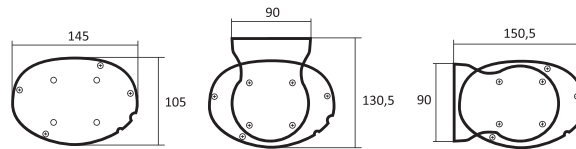

300 cm

**Housing color / Kasette (Gehäuse) Farbe / Kolor obudowy**

anodized aluminium (standard) / eloxiertes Aluminium / anodowane aluminium

any from RAL palette / RAL-Palette / dowolny z palety RAL

**Controllers / Steuerung / Sterowanie**

IR/RS receiver / IR/RS-Empfänger / odbiornik IR/RS

download this page

Product code/ Produktcode/ Kod produktu	Format	Overall width/ Gesamtbreite/ Szerokość całkowita	Viewing width/ Nominale Breite/ Szerokość aktywna	Viewing height/ Nominale Höhe/ Wysokość aktywna	Nominal diagonal/ Nominale Diagonale/ Przekątna aktywna	Frame/ Schwarzer Rand/ Ramka	Black drop/ Schwarzer Vorlauf/ Czarny pas
		C	A	B			
BLT.430.180	4:3	180	170	128	84	5	-
BLT.430.200	4:3	200	190	143	94	5	-
BLT.430.220	4:3	220	210	158	103	5	-
BLT.430.240	4:3	240	230	173	113	5	-
BLT.430.260	4:3	260	250	188	123	5	-
BLT.430.280	4:3	280	270	203	133	5	-
BLT.430.300	4:3	300	290	218	143	5	-
BLT.169.180	16:9	180	170	96	77	5	-
BLT.169.200	16:9	200	190	107	86	5	-
BLT.169.220	16:9	220	210	118	95	5	-
BLT.169.240	16:9	240	230	129	104	5	-
BLT.169.260	16:9	260	250	141	113	5	-
BLT.169.280	16:9	280	270	152	122	5	-
BLT.169.300	16:9	300	290	163	131	5	-
BLT.161.180	16:10	180	170	106	79	5	-
BLT.161.200	16:10	200	190	119	88	5	-
BLT.161.220	16:10	220	210	131	98	5	-
BLT.161.240	16:10	240	230	144	107	5	-
BLT.161.260	16:10	260	250	156	116	5	-
BLT.161.280	16:10	280	270	169	125	5	-
BLT.161.300	16:10	300	290	181	135	5	-