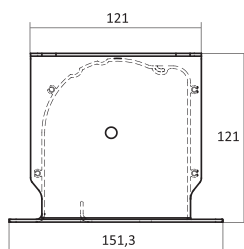

download this page

Format

1:1, 4:3, 16:9, 16:10

custom / auf Anfrage / inny, według projektu klienta

Available fabrics / erhältliche Projektionstücher / Dostępne powierzchnie

Clear Vision, Gray Pro, White Ice

Maximum width / maximale Breite / Maksymalna szerokość

300 cm

Housing color / Kassette (Gehäuse) Farbe / Kolor obudowy

white / weiß / biały

Controllers / Steuerung / Sterowanie

built-in control / integrierte Steuerung / wbudowane radiowe
wall (standard) / Wall Control (Standard) / naścienne (standard)

external control / externe Steuerung / zewnętrzne radiowe

trigger 12 V, trigger 230 V

IR/RS receiver / IR/RS-Empfänger / odbiornik IR/RS

Product code/ Produktcode/ Kod produktu	Format	Overall width/ Gesamtbreite/ Szerokość całkowita	Viewing width/ Nominale Breite/ Szerokość aktywna	Viewing height/ Nominale Höhe/ Wysokość aktywna	Nominal diagonal/ Nominale Diagonale/ Przekątna aktywna	Frame/ Schwarzer Rand/ Ramka	Black drop/ Schwarzer Vorlauf/ Czarny pas
		C	A	B			
INT.430.180	4:3	180	170	128	84	5	-
INT.430.200	4:3	200	190	143	94	5	-
INT.430.220	4:3	220	210	158	103	5	-
INT.430.240	4:3	240	230	173	113	5	-
INT.430.260	4:3	260	250	188	123	5	-
INT.430.280	4:3	280	270	203	133	5	-
INT.430.300	4:3	300	290	218	143	5	-
INT.169.180	16:9	180	170	96	77	5	-
INT.169.200	16:9	200	190	107	86	5	-
INT.169.220	16:9	220	210	118	95	5	-
INT.169.240	16:9	240	230	129	104	5	-
INT.169.260	16:9	260	250	141	113	5	-
INT.169.280	16:9	280	270	152	122	5	-
INT.169.300	16:9	300	290	163	131	5	-
INT.161.180	16:10	180	170	106	79	5	-
INT.161.200	16:10	200	190	119	88	5	-
INT.161.220	16:10	220	210	131	98	5	-
INT.161.240	16:10	240	230	144	107	5	-
INT.161.260	16:10	260	250	156	116	5	-
INT.161.280	16:10	280	270	169	125	5	-
INT.161.300	16:10	300	290	181	135	5	-