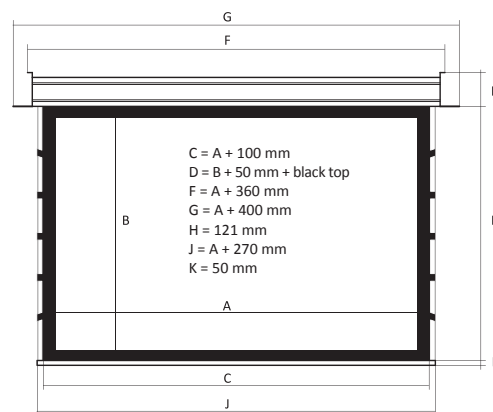

download this page

Format

1:1, 4:3, 16:9, 16:10

custom / auf Anfrage / inny, według projektu klienta

Available fabrics / erhältliche Projektionstücher / Dostępne powierzchnie

Clear Vision, Gray Pro, White Ice

Maximum width / maximale Breite / Maksymalna szerokość

300 cm

Housing color / Kassette (Gehäuse) Farbe / Kolor obudowy

white / weiß / biały

Controllers / Steuerung / Sterowanie

built-in control / integrierte Steuerung / wbudowane radiowe
wall (standard) / Wall Control (Standard) / naścienne (standard)

external control / externe Steuerung / zewnętrzne radiowe

trigger 12 V, trigger 230 V

IR/RS receiver / IR/RS-Empfänger / odbiornik IR/RS

Product code/ Produktcode/ Kod produktu	Format	Overall width/ Gesamtbreite/ Szerokość całkowita	Viewing width/ Nominale Breite/ Szerokość aktywna	Viewing height/ Nominale Höhe/ Wysokość aktywna	Nominal diagonal/ Nominale Diagonale/ Przekątna aktywna	Frame/ Schwarzer Rand/ Ramka	Black drop/ Schwarzer Vorlauf/ Czarny pas
		C	A	B			
INT.430.180	4:3	180	170	128	84	5	-
INT.430.200	4:3	200	190	143	94	5	-
INT.430.220	4:3	220	210	158	103	5	-
INT.430.240	4:3	240	230	173	113	5	-
INT.430.260	4:3	260	250	188	123	5	-
INT.430.280	4:3	280	270	203	133	5	-
INT.430.300	4:3	300	290	218	143	5	-
INT.169.180	16:9	180	170	96	77	5	-
INT.169.200	16:9	200	190	107	86	5	-
INT.169.220	16:9	220	210	118	95	5	-
INT.169.240	16:9	240	230	129	104	5	-
INT.169.260	16:9	260	250	141	113	5	-
INT.169.280	16:9	280	270	152	122	5	-
INT.169.300	16:9	300	290	163	131	5	-
INT.161.180	16:10	180	170	106	79	5	-
INT.161.200	16:10	200	190	119	88	5	-
INT.161.220	16:10	220	210	131	98	5	-
INT.161.240	16:10	240	230	144	107	5	-
INT.161.260	16:10	260	250	156	116	5	-
INT.161.280	16:10	280	270	169	125	5	-
INT.161.300	16:10	300	290	181	135	5	-