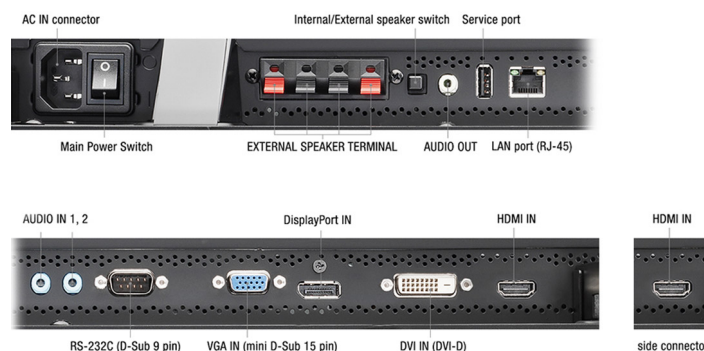

# NEC MultiSync® E705

Numer porządkowy: 60003928

NEC LCD 70" Entry Level Large Format Display

W monitorze NEC MultiSync® E705 zachowano imponujące parametry obrazu przy założeniu ekonomicznej prezentacji wielkoformatowej bez żadnych kompromisów. Panel LCD o przekątnej 70 cali (178 cm) obsługuje rozdzielczość FullHD zapewniającą bogactwo szczegółów oraz zwiększa ergonomię dzięki zachwycającemu poziomowi czerni. Panel jest wyposażony w najnowsze złącza zoptymalizowane pod kątem zastosowań korporacyjnych. Dzięki zintegrowaniu czujnika natężenia oświetlenia w otoczeniu i najnowszych technologii podświetlenia LED, monitor cechuje się niezwykle niskimi kosztami ponoszonymi przez właściciela oraz pracą bez konieczności konserwacji.