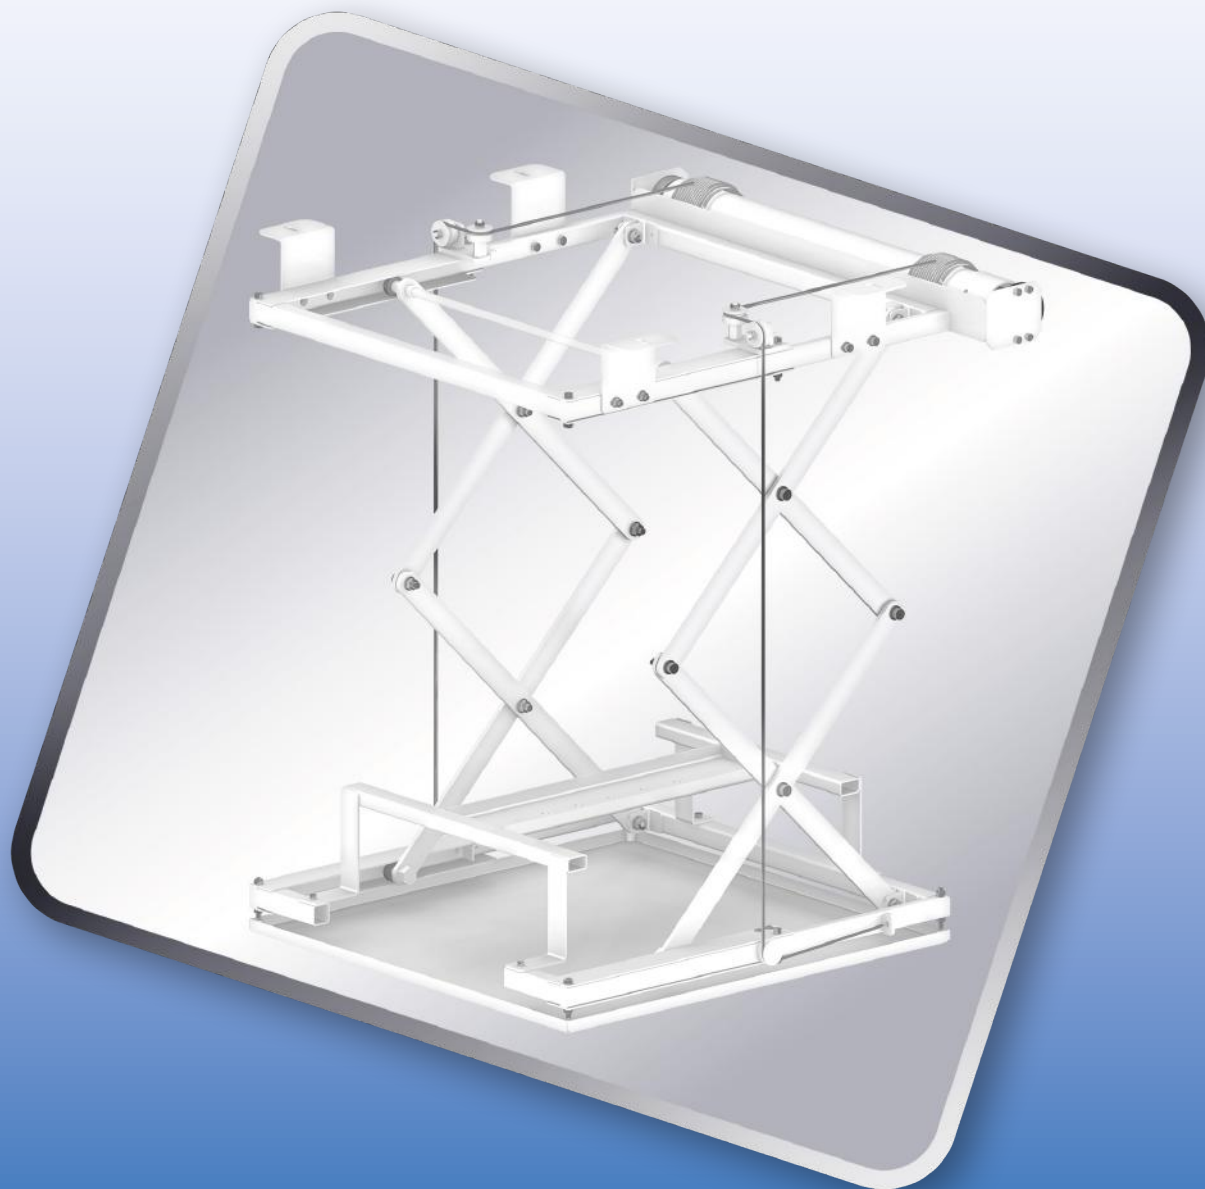

**RAVELL®****WINDA SUFITOWA WS-803**

**Winda sufitowa RAVELL® WS-803** opuszcza projektor multimedialny umieszczony nad sufitem podwieszanym do pozycji umożliwiającej projekcję. Podwyższa estetykę pomieszczenia (sala konferencyjna, szkoleniowa, dom) sprawiając, iż projektor multimedialny jest niewidoczny w momencie, gdy nie jest używany. Dodatkowo urządzenie zabezpiecza projektor przed dostępem osób niepowołanych.

**ZASTOSOWANIE:**

- W wersji SLIM dedykowane do kina domowego – zakres prac 0-800 mm
- Maksymalny udźwig – 50kg

### GŁÓWNE CECHY:

- konstrukcja windy oparta na systemie trzech ram poziomych prowadzonych przez precyzyjny podwójny wysięgnik nożycowy,
- ruch w górę i w dół wywołwany przez wolnoobrotową wyciągarkę wyposażoną w nawojnicę,
- stu procentowa powtarzalność,
- cichy, płynnie działający mechanizm linowy,
- bezpieczeństwo i precyzja gwarantowana przez podwójny system wyłączników krańcowych,
- prosta obsługa,
- pewna i funkcjonalna konstrukcja wykonana z wysokiej jakości komponentów,
- wykończenie lakierem proszkowym w kolorze: czarnym, białym, srebrnym (na zamówienie możliwość wyboru innej kolorystyki z palety RAL),
- estetyczne i precyzyjne wykonanie.

Wymiary max (WxHxD)	Max zasięg	Max udźwig	Waga	Zasilanie
805x680x30 mm (+ wys. projektora)	800 mm	50 kg	30 kg	230 V/50 Hz