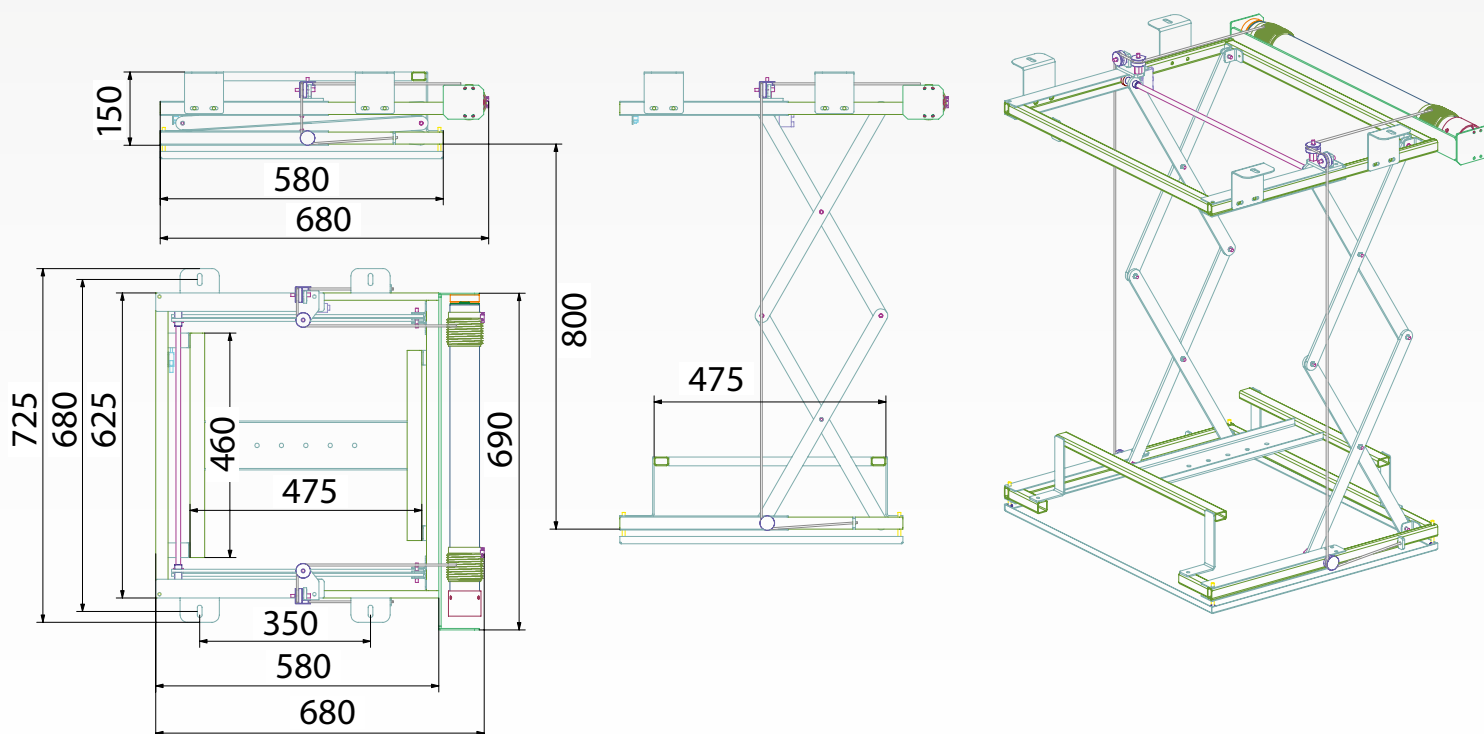

**RAVELL®****WINDA SUFITOWA WS-803**

**Winda sufitowa RAVELL® WS-803** opuszcza projektor multimedialny umieszczony nad sufitem podwieszanym do pozycji umożliwiającej projekcję. Podwyższa estetykę pomieszczenia (sala konferencyjna, szkoleniowa, dom) sprawiając, iż projektor multimedialny jest niewidoczny w momencie, gdy nie jest używany. Dodatkowo urządzenie zabezpiecza projektor przed dostępem osób niepowołanych.

**ZASTOSOWANIE:**

- W wersji SLIM dedykowane do kina domowego – zakres prac 0-800 mm
- Maksymalny udźwig – 50kg

### GŁÓWNE CECHY:

- konstrukcja windy oparta na systemie trzech ram poziomych prowadzonych przez precyzyjny podwójny wysięgnik nożycowy,
- ruch w górę i w dół wywołwany przez wolnoobrotową wyciągarkę wyposażoną w nawojnicę,
- stu procentowa powtarzalność,
- cichy, płynnie działający mechanizm linowy,
- bezpieczeństwo i precyzja gwarantowana przez podwójny system wyłączników krańcowych,
- prosta obsługa,
- pewna i funkcjonalna konstrukcja wykonana z wysokiej jakości komponentów,
- wykończenie lakierem proszkowym w kolorze: czarnym, białym, srebrnym (na zamówienie możliwość wyboru innej kolorystyki z palety RAL),
- estetyczne i precyzyjne wykonanie.

Wymiary max (WxHxD)	Max zasięg	Max udźwig	Waga	Zasilanie
805x680x30 mm (+ wys. projektora)	800 mm	50 kg	30 kg	230 V/50 Hz